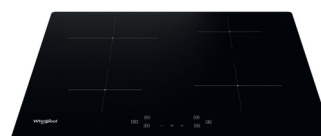

Whirlpool WS Q4860 NE Nero Da incasso 60 cm Piano cottura a induzione 4 Fornello(i)

Marchio : Whirlpool

Codice prodotto: 869991589820

Nome del prodotto : WS Q4860 NE

Whirlpool WS Q4860 NE. Colore del prodotto: Nero, Posizionamento dell'apparecchio: Da incasso, Dimensione della larghezza del piano cottura: 60 cm. Tipo di controllo: Touch, Posizione di controllo: Frontale. Potenza aggregata (elettrica): 7200 W, Tensione di ingresso AC: 220-240 V, Frequenza di ingresso AC: 50 - 60 Hz. Larghezza: 590 mm, Profondità: 510 mm, Altezza: 54 mm

Design

Numero di fuochi *	0 Fornello(i)
Numero di piastre elettriche *	4 Fornello(i)
Tipo di fornello/zona cottura 1	Grande
Forma del piano cottura 1	Rotondo
Posizione del fornello/zona cottura 1	Posteriore sinistro
Fonte di alimentazione del fornello/zona cottura 1	Elettrico
Diametro del fornello/zona cottura 1	210 mm
Alimentazione del fornello/zona cottura 1	2100 W
Tipo di fornello/zona cottura 2	Cottura a fuoco lento
Forma del piano cottura 2	Rotondo
Posizione del fornello/zona cottura 2	Sinistra anteriore
Fonte di alimentazione del fornello/zona cottura 2	Elettrico
Alimentazione del fornello/zona cottura 2	1200 W
Tipo di fornello/zona cottura 3	Cottura a fuoco lento
Forma del piano cottura 3	Rotondo
Posizione del fornello/zona cottura 3	Destro posteriore
Fonte di alimentazione del fornello/zona cottura 3	Elettrico
Alimentazione del fornello/zona cottura 3	1200 W

Design

Tipo di fornello/zona cottura 4	Regolare
Forma del piano cottura 4	Rotondo
Posizione del fornello/zona cottura 4	Destro anteriore
Fonte di alimentazione del fornello/zona cottura 4	Elettrico
Diametro del fornello/zona cottura 4	180 mm
Alimentazione del fornello/zona cottura 4	1700 W
Colore del prodotto *	Nero
Posizionamento dell'apparecchio *	Da incasso
Dimensione della larghezza del piano cottura *	60 cm
Tipo di piano cottura *	Piano cottura a induzione
Tipo di superficie superiore *	Vetro-ceramica
Numero totale di fuochi *	4 Fornello(i)