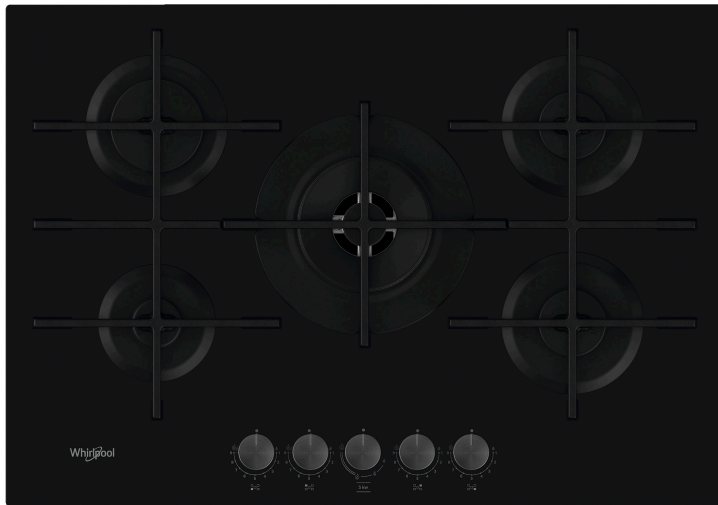

# GOWL 758/NB

12NC: 859991590530

Codice EAN: 8003437605178

Whirlpool

SENSING THE DIFFERENCE

- Griglie in ghisa
- Termovalvole di sicurezza
- Manopole Black Spin Brushed
- 3 griglie GOG W Collection - Tris grids Ghisa
- Comandi Front
- Piano cottura da 75 cm
- Comando meccanico
- Accensione elettronica sottomanopola
- 5 bruciatori
- 5 bruciatori: 1 bruciatore Ausiliario 1000 W, 1 bruciatore Rapido 3000 W, 1 bruciatore Semirapido 1650 W, 1 bruciatore Semirapido 1650 W e 1 bruciatore Doppia corona doppia regolazione 5000 W.
- Cavo elettrico incluso
- Dimensioni AxLxP: 51x730x510 mm
- Dimensioni nicchia AxLxP: 41x560x490 mm
- Tensione:220-240 V

## Piano cottura a gas Whirlpool: 5 fuochi - GOWL 758/NB

Caratteristiche di questo piano cottura a gas Whirlpool: fornelli ad alta efficienza, per ridurre il consumo di energia.

### Double zone G0

Un'esperienza culinaria versatile. Questo piano da cottura Whirlpool a tecnologia Double Zone G0, offre due zone di cottura separate, che ti permettono di utilizzare contemporaneamente pentole e padelle piccole e grandi.