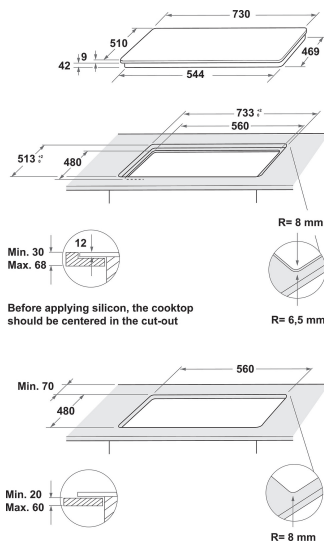

# GOWL 758/NB

12NC: 859991590530

Codice EAN: 8003437605178

Whirlpool

SENSING THE DIFFERENCE

- Griglie in ghisa
- Termovalvole di sicurezza
- Manopole Black Spin Brushed
- 3 griglie GOG W Collection - Tris grids Ghisa
- Comandi Front
- Piano cottura da 75 cm
- Comando meccanico
- Accensione elettronica sottomanopola
- 5 bruciatori
- 5 bruciatori: 1 bruciatore Ausiliario 1000 W, 1 bruciatore Rapido 3000 W, 1 bruciatore Semirapido 1650 W, 1 bruciatore Semirapido 1650 W e 1 bruciatore Doppia corona doppia regolazione 5000 W.
- Cavo elettrico incluso
- Dimensioni AxLxP: 51x730x510 mm
- Dimensioni nicchia AxLxP: 41x560x490 mm
- Tensione:220-240 V