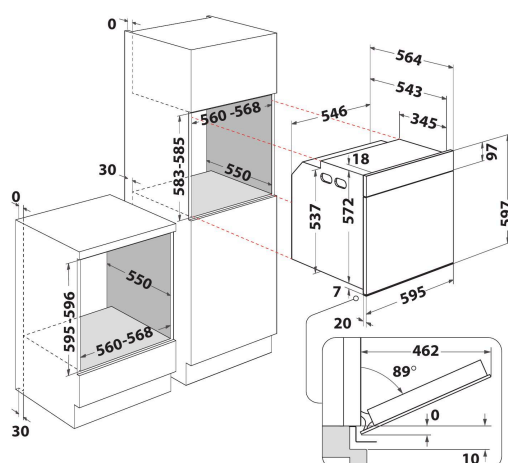

WOI5S8HM0SXA

12NC: 859991680920

Codice EAN: 8003437836329

Whirlpool

SENSING THE DIFFERENCE

- Tecnologia 6° SENSO
- Funzione autopulente SmartClean
- Classe di efficienza energetica A+
- Cavità 73 lt
- Cook4
- Ready2Cook
- Termoventilato
- Grill
- Interno smaltato di facile pulizia
- Turbo Grill
- Funzione Pasticceria
- Pizza 310°
- Chiusura ammortizzata "Slow Motion"
- Lievitazione
- Funzioni speciali
- Preriscaldamento rapido
- Statico