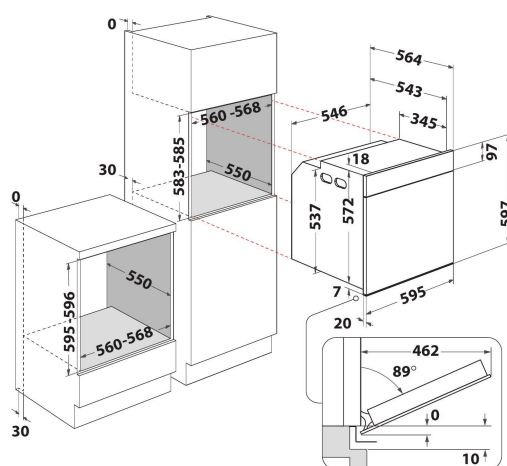

WOI118HT2SBA

12NC: 859991680950

Codice EAN: 8003437836350

Whirlpool

SENSING THE DIFFERENCE

- Tecnologia 6° SENSO
- Funzione autopulente SmartClean
- Classe di efficienza energetica A+
- Cavità 73 lt
- Cook4
- Ready2Cook
- Funzione Scongelo
- Termoventilato
- Grill
- Interno smaltato di facile pulizia
- Turbo Grill
- Maxi Cooking
- Funzione Pasticceria
- Pizza 310°
- Mantenere in caldo
- Doratura extra
- Chiusura rallentata SoftClosing+