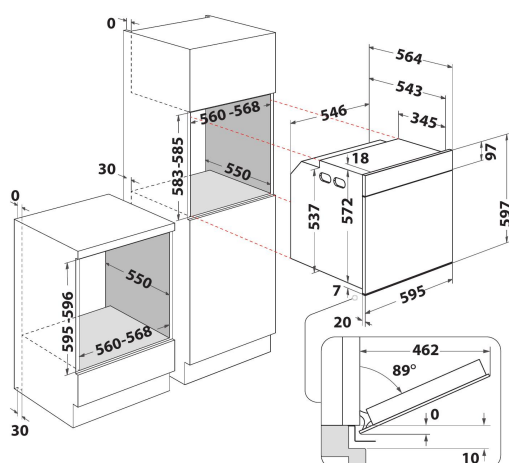

WOI78HT1SXA

12NC: 859991683150

Codice EAN: 8003437836602

Whirlpool

SENSING THE DIFFERENCE

- Tecnologia 6° SENSO
- Funzione autopulente SmartClean
- Classe di efficienza energetica A+
- Cavità 73 lt
- Cook4
- Ready2Cook
- Funzione Scongelo
- Termoventilato
- Grill
- Interno smaltato di facile pulizia
- Turbo Grill
- Maxi Cooking
- Funzione Pasticceria
- Pizza 310°
- Mantenere in caldo
- Chiusura ammortizzata "Slow Motion"
- Lievitazione
- Surgelati
- 10 funzioni preferite
- Funzioni speciali
- Preriscaldamento rapido