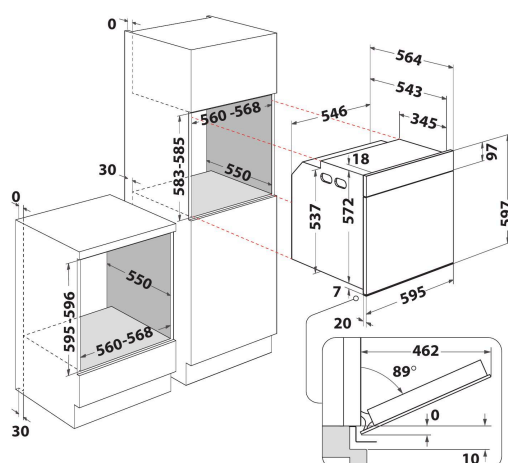

WOI5S8PM2SWA

12NC: 859991685210

Codice EAN: 8003437836824

Whirlpool

SENSING THE DIFFERENCE

- Tecnologia 6° SENSO
- FlexiClean
- Classe di efficienza energetica A+
- Cavità 73 lt
- Cook4
- Ready2Cook
- Termoventilato
- Grill
- Interno smaltato di facile pulizia
- Turbo Grill
- Funzione Pasticceria
- Pizza 310°
- Chiusura ammortizzata "Slow Motion"
- Lievitazione
- Funzioni speciali
- Preriscaldamento rapido
- Statico