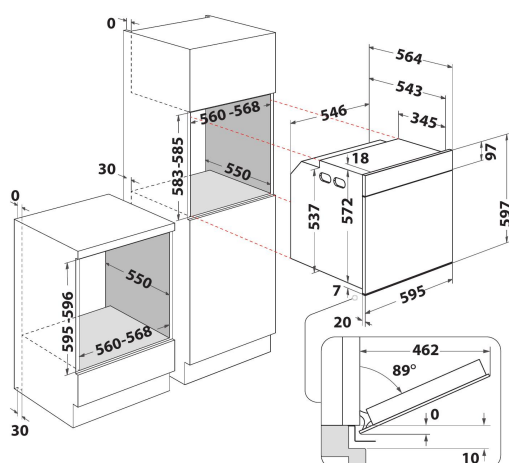

WOI78HT1SBA

12NC: 859991686430

Codice EAN: 8003437836930

Whirlpool

SENSING THE DIFFERENCE

- Tecnologia 6° SENSO
- Funzione autopulente SmartClean
- Classe di efficienza energetica A+
- Cavità 73 lt
- Cook4
- Ready2Cook
- Funzione Scongelo
- Termoventilato
- Grill
- Interno smaltato di facile pulizia
- Turbo Grill
- Maxi Cooking
- Funzione Pasticceria
- Pizza 310°
- Mantenere in caldo
- Chiusura ammortizzata "Slow Motion"
- Lievitazione
- Surgelati
- 10 funzioni preferite
- Funzioni speciali
- Preriscaldamento rapido