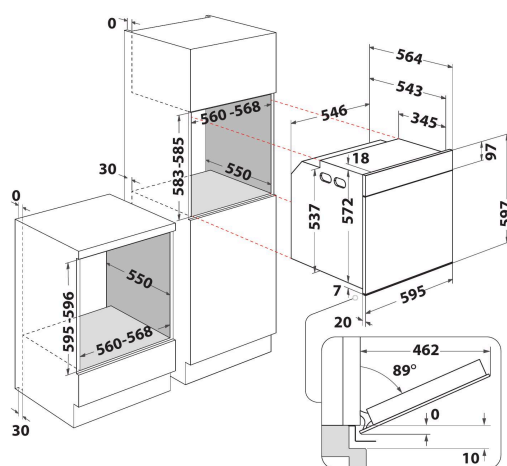

WOI78PT1SXA

12NC: 859991690970

Codice EAN: 8003437837289

Whirlpool

SENSING THE DIFFERENCE

- Tecnologia 6° SENSO
- FlexiClean
- Classe di efficienza energetica A+
- Cavità 73 lt
- Cook4
- Ready2Cook
- Funzione Scongelo
- Termoventilato
- Grill
- Interno smaltato di facile pulizia
- Turbo Grill
- Maxi Cooking
- Funzione Pasticceria
- Pizza 310°
- Mantenere in caldo
- Chiusura ammortizzata "Slow Motion"
- Lievitazione