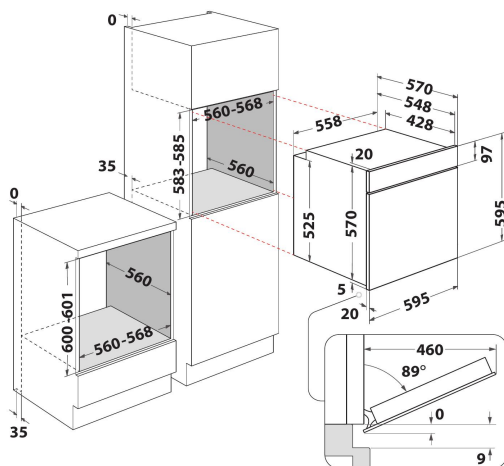

OMSR58RU1SB

12NC: 859991660260

Codice EAN: 8003437939556

Whirlpool

SENSING THE DIFFERENCE

- FlexiClean
- Classe di efficienza energetica A+
- Cavit  71 lt
- Cook3: Cottura multilivello
- Termoventilato
- Grill
- Interno smaltato di facile pulizia
- Turbo Grill
- Maxi Cooking
- Funzione Pizza
- Eco termoventilato
- Chiusura ammortizzata "Slow Motion"
- Lievitazione
- Funzioni speciali
- Statico
- Manopole "Push-Push" a scomparsa
- Porta sicura raffreddata
- Timer
- Grill 2200 W
- 1 griglia
- 2 teglie

Forno elettrico incasso Whirlpool: colore nero - OMSR58RU1SB

Caratteristiche di questo forno da incasso Whirlpool: tecnologia elettrica avanzata per cucinare risparmiando energia. Innovativa funzione Cook3, che consente di cucinare fino a tre piatti diversi contemporaneamente senza il rischio di mescolare gli aromi. Porta forno con chiusura rallentata per un maggiore comfort di utilizzo.

Cook3

Aromi ben separati. L'innovativa funzione Cook3 ti permette di preparare fino a 3 piatti diversi allo stesso tempo, senza rischiare di mescolare gli aromi.

8 funzioni principali

Molteplici metodi di cottura. Le 8 funzioni principali di cottura offrono soluzioni flessibili con risultati perfetti per ogni ricetta.

Steam+

Cucinare in modo sano   facile: con il vapore si ottengono risultati pi  gustosi, croccanti e succosi. Ideale per diversi tipi di piatti, dal pane al pesce.

Doppio sistema di pulizia

Due sistemi di pulizia nello stesso forno, scegli tra pulizia pirolitica e pulizia SmartClean a vapore.

Porta Easy Clean

Il vetro interno della porta pu  essere facilmente rimosso per la pulizia.

Pulizia Pirolitica

La tecnologia pirolitica usa un ciclo ad alta temperatura per ridurre in cenere i resti di cibo, che si possono quindi facilmente pulire con una spugna. I pannelli in vetro termoriflettente della porta forno mantengono bassa la temperatura esterna, per maggiore sicurezza.

Cavit  standard

Questo forno Whirlpool dispone di una cavit  di dimensioni standard.

Classe Energetica A+

Un'efficienza energetica straordinaria che ti garantisce performance ideali e un eccellente risparmio energetico.

SoftClosing

Grazie alle cerniere a chiusura rallentata, lo sportello si chiude senza sforzo, con un movimento dolce e silenzioso.

Guide Telescopiche

Movimento fluido. Questo forno Whirlpool   dotato di guide telescopiche per una maggiore facilit  d'uso.