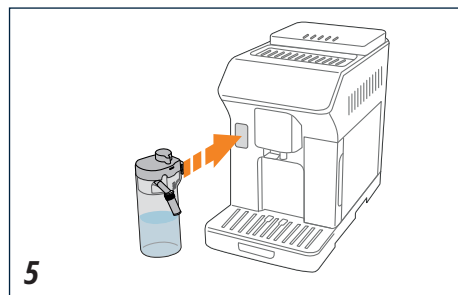

Extra Ice

	LatteCrema SYSTEM 	LatteCrema COOL SYSTEM 
 5°C		
 COW MILK (*)	Fat: >3,5 % Fat: 1,5-1,8 % Fat: <0,5 %	 
 SOY		
 OATS		
 ALMOND		

(*)

Fat: >3,5%	Intero - Whole milk - Vollmilch - Vol - Entera - Inteiro - Πλήρες - Helmelk - Fullmjölk - Sødmeilk - Täysmaito - Цельное - бүтін - Zsíros - Plnotučné - Plnotučné - Tłuste - Пълномаслено - Integral - Tam yağlı - كامل الدسم
Fat: 1,5 - 1,8%	Parzialmente scremato - Semi-skimmed milk - Fettarme Milch - Halfvol - Parcialmente desnatada - Parcialmente desnatado - Ημι-αποβουτυρωμένο - Lettmelk - Lättmjölk - Letmælk - Kevytmaito - Частично обезжиренное - Жартылай шайқалған - Félzsíros - Polotučné - Polotučné - Róltúste - Частично обезмаслен - Parțial degresa - Yarım yağlı - شبه منزوع الدسم
Fat: <0,5%	Scremato - Skimmed milk - Magermilch - Mager - Desnatada - Desnatado - Αποβουτυρωμένο - Skummet melk - Fettfri - Skummetmælk - Rasvaton maito - Обезжиренное - Шайқалған - Zsírszegén - Odtučné - Odtučnené - Odtuszczone - Обезмаслен - Degresat - Yağsız - منزوع الدسم