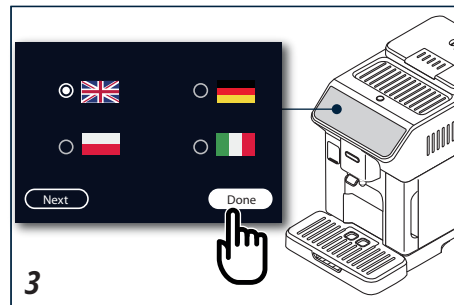

DeLonghi

QUICK GUIDE

**ELETTA
EXPLORE**

Hot coffee

Espresso

2x Espresso

Coffee

Doppio+