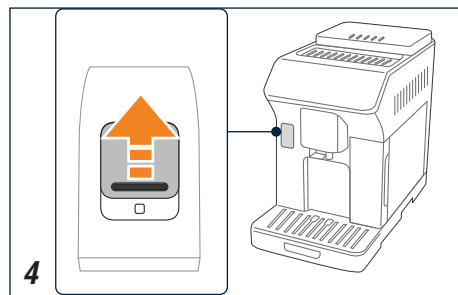

Extra Ice

	LatteCrema SYSTEM 	LatteCrema COOL SYSTEM 
 5°C		
 COW MILK (*)	Fat: >3,5 % Fat: 1,5-1,8 % Fat: <0,5 %	 
 SOY		
 OATS		
 ALMOND		

(*)

Fat: >3,5%	Intero - Whole milk - Vollmilch - Vol - Entera - Inteiro - Πλήρες - Helmelk - Fullmjölk - Sødmeilk - Täysmaito - Цельное - бүтін - Zsíros - Plnotučné - Plnotučné - Tłuste - Пълномаслено - Integral - Tam yağlı - كامل الدسم
Fat: 1,5 - 1,8%	Parzialmente scremato - Semi-skimmed milk - Fettarme Milch - Halfvol - Parcialmente desnatada - Parcialmente desnatado - Ημι-αποβουτυρωμένο - Lettmelk - Lättmjölk - Letmælk - Kevytmaito - Частично обезжиренное - Жартылай шайқалған - Félzsíros - Polotučné - Polotučné - Róltúste - Частично обезмаслен - Parțial degresa - Yarım yağlı - شبه منزوع الدسم
Fat: <0,5%	Scremato - Skimmed milk - Magermilch - Mager - Desnatada - Desnatado - Αποβουτυρωμένο - Skummet melk - Fettfri - Skummetmælk - Rasvaton maito - Обезжиренное - Шайқалған - Zsírszegén - Odtučné - Odtučnené - Odtuszczone - Обезмаслен - Degresat - Yağsız - منزوع الدسم