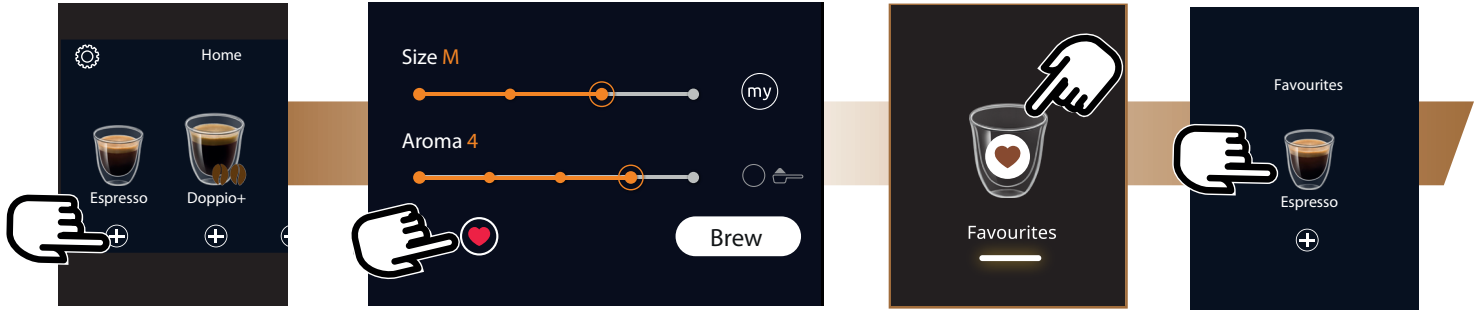

Cappuccino Mix

Flat White

Cold Milk

Favourites

De'Longhi

De'Longhi
Coffee Link App

DeLonghi

* app-availability.delonghi.com