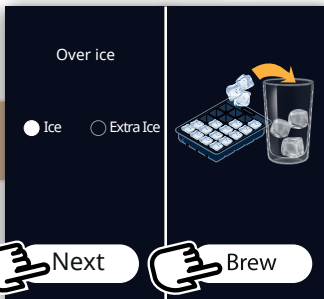

Home

Over ice

Americano

Over ice

Size M

Coffee type

Over ice

Ice

Extra Ice

	LatteCrema SYSTEM 	LatteCrema COOL SYSTEM 
 5°C		
 COW MILK (*)	Fat: >3,5 % Fat: 1,5-1,8 % Fat: <0,5 %	 
 SOY		
 OATS		
 ALMOND		

(*)

Fat: >3,5%	Intero - Whole milk - Vollmilch - Vol - Entera - Inteiro - Πλήρες - Helmelk - Fullmjölk - Sødmeilk - Täysmaito - Цельное - бүтін - Zsíros - Plnotučné - Plnotučné - Tłuste - Пълномаслено - Integral - Tam yağlı - كامل الدسم
Fat: 1,5 - 1,8%	Parzialmente scremato - Semi-skimmed milk - Fettarme Milch - Halfvol - Parcialmente desnatada - Parcialmente desnatado - Ημι-αποβουτυρωμένο - Lettmelk - Lättmjölk - Letmælk - Kevytmaito - Частично обезжиренное - Жартылай шайқалған - Félzsíros - Polotučné - Polotučné - Róltúste - Частично обезмаслен - Parțial degresa - Yarım yağlı - شبه منزوع الدسم
Fat: <0,5%	Scremato - Skimmed milk - Magermilch - Mager - Desnatada - Desnatado - Αποβουτυρωμένο - Skummet melk - Fettfri - Skummetmælk - Rasvaton maito - Обезжиренное - Шайқалған - Zsírszegén - Odtučné - Odtučnené - Odtuszczone - Обезмаслен - Degresat - Yağsız - منزوع الدسم