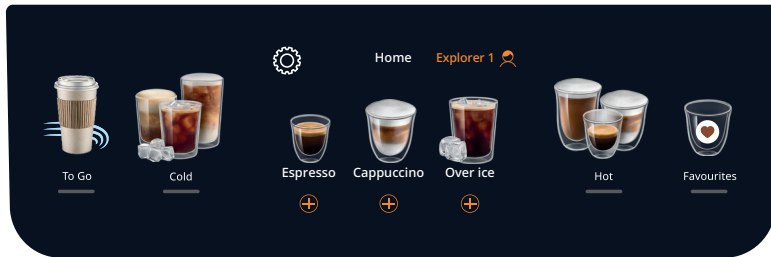

DeLonghi

QUICK GUIDE

**ELETTA
EXPLORE**

Hot coffee

Espresso

2x Espresso

Coffee

Doppio+