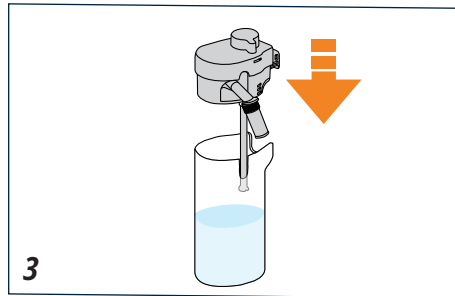

Extra Ice

	LatteCrema SYSTEM 	LatteCrema COOL SYSTEM 
 5°C		
 COW MILK (*)	Fat: >3,5 % Fat: 1,5-1,8 % Fat: <0,5 %	 
 SOY		
 OATS		
 ALMOND		

(*)

Fat: >3,5%	Intero - Whole milk - Vollmilch - Vol - Entera - Inteiro - Πλήρες - Helmelk - Fullmjölk - Sødmeilk - Täysmaito - Цельное - бүтін - Zsíros - Plnotučné - Plnotučné - Tłuste - Пълномаслено - Integral - Tam yağlı - كامل الدسم
Fat: 1,5 - 1,8%	Parzialmente scremato - Semi-skimmed milk - Fettarme Milch - Halfvol - Parcialmente desnatada - Parcialmente desnatado - Ημι-αποβουτυρωμένο - Lettmelk - Lättmjölk - Letmælk - Kevytmaito - Частично обезжиренное - Жартылай шайқалған - Félzsíros - Polotučné - Polotučné - Róltúste - Частично обезмаслен - Parțial degresa - Yarım yağlı - شبه منزوع الدسم
Fat: <0,5%	Scremato - Skimmed milk - Magermilch - Mager - Desnatada - Desnatado - Αποβουτυρωμένο - Skummet melk - Fettfri - Skummetmælk - Rasvaton maito - Обезжиренное - Шайқалған - Zsírszegén - Odtučné - Odtučnené - Odtuszczone - Обезмаслен - Degresat - Yağsız - منزوع الدسم