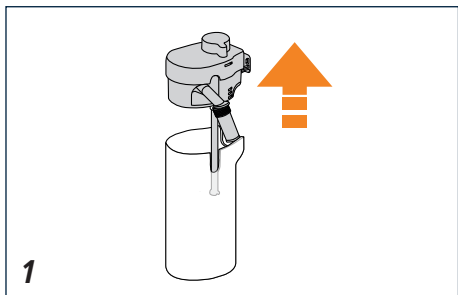

Extra Ice

	LatteCrema SYSTEM 	LatteCrema COOL SYSTEM 
 5°C		
 COW MILK (*)	Fat: >3,5 % Fat: 1,5-1,8 % Fat: <0,5 %	 
 SOY		
 OATS		
 ALMOND		

(*)

Fat: >3,5%	Intero - Whole milk - Vollmilch - Vol - Entera - Inteiro - Πλήρες - Helmelk - Fullmjölk - Sødmeilk - Täysmaito - Цельное - бүтін - Zsíros - Plnotučné - Plnotučné - Tłuste - Пълномаслено - Integral - Tam yağlı - كامل الدسم
Fat: 1,5 - 1,8%	Parzialmente scremato - Semi-skimmed milk - Fettarme Milch - Halfvol - Parcialmente desnatada - Parcialmente desnatado - Ημι-αποβουτυρωμένο - Lettmelk - Lättmjölk - Letmælk - Kevytmaito - Частично обезжиренное - Жартылай шайқалған - Félzsíros - Polotučné - Polotučné - Róltúste - Частично обезмаслен - Parțial degresa - Yarım yağlı - شبه منزوع الدسم
Fat: <0,5%	Scremato - Skimmed milk - Magermilch - Mager - Desnatada - Desnatado - Αποβουτυρωμένο - Skummet melk - Fettfri - Skummetmælk - Rasvaton maito - Обезжиренное - Шайқалған - Zsírszegén - Odtučné - Odtučnené - Odtuszczone - Обезмаслен - Degresat - Yağsız - منزوع الدسم