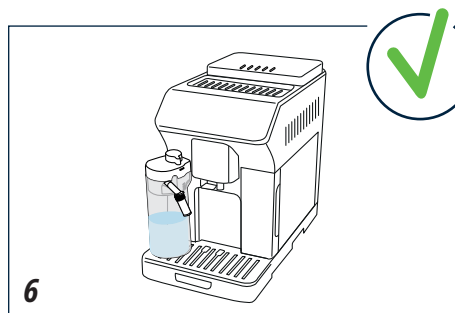

Extra Ice

	LatteCrema SYSTEM 	LatteCrema COOL SYSTEM 
 5°C		
 COW MILK (*)	Fat: >3,5 % Fat: 1,5-1,8 % Fat: <0,5 %	 
 SOY		
 OATS		
 ALMOND		

(*)

Fat: >3,5%	Intero - Whole milk - Vollmilch - Vol - Entera - Inteiro - Πλήρες - Helmelk - Fullmjölk - Sødmeilk - Täysmaito - Цельное - бүтін - Zsíros - Plnotučné - Plnotučné - Tłuste - Пълномаслено - Integral - Tam yağlı - كامل الدسم
Fat: 1,5 - 1,8%	Parzialmente scremato - Semi-skimmed milk - Fettarme Milch - Halfvol - Parcialmente desnatada - Parcialmente desnatado - Ημι-αποβουτυρωμένο - Lettmelk - Lättmjölk - Letmælk - Kevytmaito - Частично обезжиренное - Жартылай шайқалған - Félzsíros - Polotučné - Polotučné - Róltúste - Частично обезмаслен - Parțial degresa - Yarım yağlı - شبه منزوع الدسم
Fat: <0,5%	Scremato - Skimmed milk - Magermilch - Mager - Desnatada - Desnatado - Αποβουτυρωμένο - Skummet melk - Fettfri - Skummetmælk - Rasvaton maito - Обезжиренное - Шайқалған - Zsírszegén - Odtučné - Odtučnené - Odtuszczone - Обезмаслен - Degresat - Yağsız - منزوع الدسم