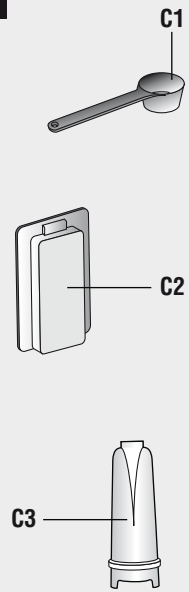

De'Longhi Appliances
via Seitz, 47
31100 Treviso Italia

MACCHINA DA CAFFÈ IT
Istruzioni per l'uso

MACHINE A CAFE FR
Mode d'emploi

ECAM22.110

B**C**

A