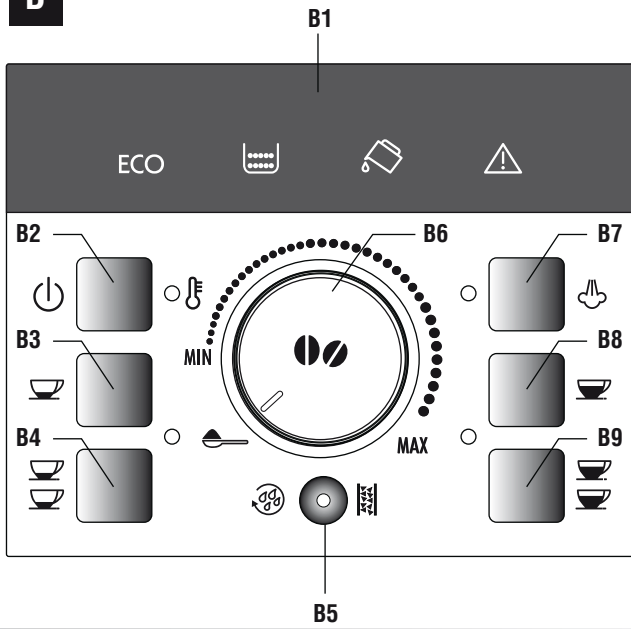

De'Longhi Appliances
via Seitz, 47
31100 Treviso Italia

MACCHINA DA CAFFÈ IT
Istruzioni per l'uso

MACHINE A CAFE FR
Mode d'emploi

ECAM22.110

B**C**

A