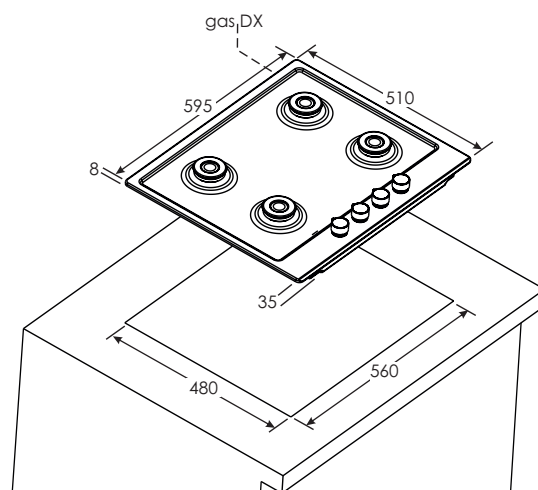

PIANO A GAS 60 CM

CHW6BR4WGTGH | 33801982

Codice	33801982
Codice EAN	8016361966987
Tipologia	Piano a gas
Finitura	Antracite
Dimensione in CM	60
N° bruciatori a gas	4
Piano in cristallo	
Tipologia Griglie	Smaltate
Bruciatore doppia corona	1
Bruciatore ultrarapido	
Bruciatore rapido	1
Bruciatore semirapido	1
Bruciatore ausiliario	1
Piastre elettriche	
Piastre radianti	
Accensione elettrica a manopola	Si
Sicurezza Gas Sicurflame	Si
Alimentazione GPL	Si
Griglie lavabili in lavastoviglie	Si
DATI TECNICI	
Potenza totale sviluppata dai bruciatori (kW)	9,45
BRUCIATORI	
Bruciatore doppia corona (kW)	4
Bruciatore ultrarapido (kW)	
Bruciatore rapido (kW)	2,7
Bruciatore semirapido (kW)	1,75
Bruciatore ausiliario (kW)	1
ZONE DI COTTURA	
Potenza piastre (kW)	
Zona Ø 180 mm (2,0 kW)	
Zona Ø 145 mm (1,5 kW)	
Zona Ø 55 mm (1 kW)	
Zona Ø 100 mm (3 kW)	
DIMENSIONI	
Larghezza vano (mm)	560
Profondità vano (mm)	480
Altezza vano (mm)	35
Larghezza prodotto (mm)	595
Profondità prodotto (mm)	510
Altezza prodotto (mm)	8

CANDY

- 4 bruciatori
 - 1 bruciatore doppia corona da 4 kW
 - 1 bruciatore rapido da 2,7 kW
 - 1 bruciatore semirapido da 1,75 kW
 - 1 bruciatore ausiliario da 1 kW
- Griglie smaltate
- Manopole Classic
- Potenza totale 9,45 kW
- Sicurezza gas Sicurflame
- Prodotto alimentato a gas metano
- Possibilità di alimentazione GPL
- Griglie lavabili in lavastoviglie