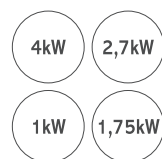

PIANO A GAS 60 CM

CHW6BR4WGTGH | 33801982

Codice	33801982
Codice EAN	8016361966987
Tipologia	Piano a gas
Finitura	Antracite
Dimensione in CM	60
N° bruciatori a gas	4
Piano in cristallo	
Tipologia Griglie	Smaltate
Bruciatore doppia corona	1
Bruciatore ultrarapido	
Bruciatore rapido	1
Bruciatore semirapido	1
Bruciatore ausiliario	1
Piastre elettriche	
Piastre radianti	
Accensione elettrica a manopola	Si
Sicurezza Gas Sicurflame	Si
Alimentazione GPL	Si
Griglie lavabili in lavastoviglie	Si
DATI TECNICI	
Potenza totale sviluppata dai bruciatori (kW)	9,45
BRUCIATORI	
Bruciatore doppia corona (kW)	4
Bruciatore ultrarapido (kW)	
Bruciatore rapido (kW)	2,7
Bruciatore semirapido (kW)	1,75
Bruciatore ausiliario (kW)	1
ZONE DI COTTURA	
Potenza piastre (kW)	
Zona Ø 180 mm (2,0 kW)	
Zona Ø 145 mm (1,5 kW)	
Zona Ø 55 mm (1 kW)	
Zona Ø 100 mm (3 kW)	
DIMENSIONI	
Larghezza vano (mm)	560
Profondità vano (mm)	480
Altezza vano (mm)	35
Larghezza prodotto (mm)	595
Profondità prodotto (mm)	510
Altezza prodotto (mm)	8

CANDY

- 4 bruciatori
 - 1 bruciatore doppia corona da 4 kW
 - 1 bruciatore rapido da 2,7 kW
 - 1 bruciatore semirapido da 1,75 kW
 - 1 bruciatore ausiliario da 1 kW
- Griglie smaltate
- Manopole Classic
- Potenza totale 9,45 kW
- Sicurezza gas Sicurflame
- Prodotto alimentato a gas metano
- Possibilità di alimentazione GPL
- Griglie lavabili in lavastoviglie