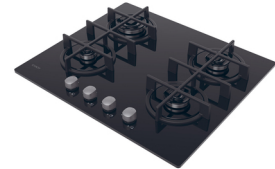

## Candy CVG6B Nero Da incasso 59 cm Gas 4 Fornello(i)

**Marchio :** Candy

**Codice prodotto:** 33802719

**Nome del prodotto :** CVG6B

- Griglie in ghisa
  - Griglie lavabili in lavastoviglie
  - Manopole di controllo
  - Vetro temperato
- CVG6B

Candy CVG6B Nero Da incasso 59 cm Gas 4 Fornello(i):

Moderna Gas on Glass

I piani cottura Moderna Gas on Glass sono pensati per chi ama il design moderno e innovativo in grado di abbinarsi ad ogni stile. Il piano cottura a gas su vetro offre un tocco di eleganza combinato ad una grande durata e prestazioni di alto livello. Il vetro temperato resiste ai graffi e alle abrasioni rendendo questo prodotto incredibilmente durevole nel tempo.

Candy CVG6B. Colore del prodotto: Nero, Posizionamento dell'apparecchio: Da incasso, Dimensione della larghezza del piano cottura: 59 cm. Bruciatore medio: 175 W. Tipo di controllo: Manopola, Posizione di controllo: Frontale superiore. Tensione di ingresso AC: 220 V, Tipo di gas: NG + GPL (Butano). Larghezza: 595 mm, Profondità: 510 mm, Altezza: 95 mm