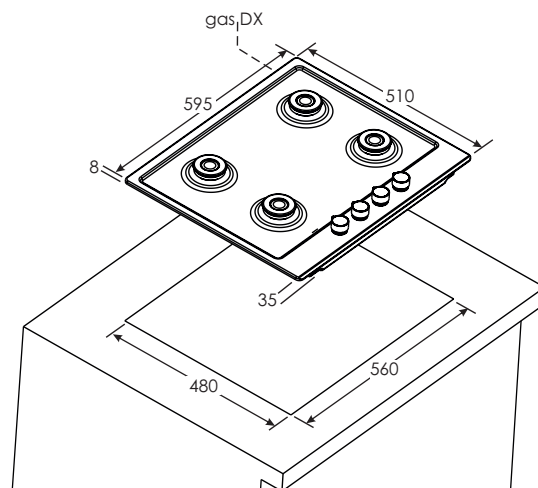

PIANO A GAS
60 CM
CHW6BRAV4WGT | 33802729

CANDY

- 4 bruciatori
 - 1 bruciatore doppia corona da 4 kW
 - 1 bruciatore rapido da 2,7 kW
 - 1 bruciatore semirapido da 1,75 kW
 - 1 bruciatore ausiliario da 1 kW
- Griglie smaltate
- Manopole Classic
- Potenza totale 9,45 kW
- Sicurezza gas Sicurflame
- Prodotto alimentato a gas metano
- Possibilità di alimentazione GPL
- Griglie lavabili in lavastoviglie

| | |
|---|---------------|
| Codice | 33802729 |
| Codice EAN | 8016361997462 |
| Tipologia | Piano a gas |
| Finitura | Avena |
| Dimensione in CM | 60 |
| N° bruciatori a gas | 4 |
| Piano in cristallo | |
| Tipologia Griglie | Smaltate |
| Bruciatore doppia corona | 1 |
| Bruciatore ultrarapido | |
| Bruciatore rapido | 1 |
| Bruciatore semirapido | 1 |
| Bruciatore ausiliario | 1 |
| Piastre elettriche | |
| Piastre radianti | |
| Accensione elettrica a manopola | Si |
| Sicurezza Gas Sicurflame | Si |
| Alimentazione GPL | Si |
| Griglie lavabili in lavastoviglie | Si |
| DATI TECNICI | |
| Potenza totale sviluppata dai bruciatori (kW) | 9,45 |
| BRUCIATORI | |
| Bruciatore doppia corona (kW) | 4 |
| Bruciatore ultrarapido (kW) | |
| Bruciatore rapido (kW) | 2,7 |
| Bruciatore semirapido (kW) | 1,75 |
| Bruciatore ausiliario (kW) | 1 |
| ZONE DI COTTURA | |
| Potenza piastre (kW) | |
| Zona Ø 180 mm (2,0 kW) | |
| Zona Ø 145 mm (1,5 kW) | |
| Zona Ø 55 mm (1 kW) | |
| Zona Ø 100 mm (3 kW) | |
| DIMENSIONI | |
| Larghezza vano (mm) | 560 |
| Profondità vano (mm) | 480 |
| Altezza vano (mm) | 35 |
| Larghezza prodotto (mm) | 595 |
| Profondità prodotto (mm) | 510 |
| Altezza prodotto (mm) | 8 |