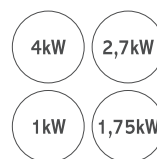

PIANO A GAS
60 CM
CHW6BRAV4WGT | 33802729

CANDY

- 4 bruciatori
 - 1 bruciatore doppia corona da 4 kW
 - 1 bruciatore rapido da 2,7 kW
 - 1 bruciatore semirapido da 1,75 kW
 - 1 bruciatore ausiliario da 1 kW
- Griglie smaltate
- Manopole Classic
- Potenza totale 9,45 kW
- Sicurezza gas Sicurflame
- Prodotto alimentato a gas metano
- Possibilità di alimentazione GPL
- Griglie lavabili in lavastoviglie

| | |
|---|---------------|
| Codice | 33802729 |
| Codice EAN | 8016361997462 |
| Tipologia | Piano a gas |
| Finitura | Avena |
| Dimensione in CM | 60 |
| N° bruciatori a gas | 4 |
| Piano in cristallo | |
| Tipologia Griglie | Smaltate |
| Bruciatore doppia corona | 1 |
| Bruciatore ultrarapido | |
| Bruciatore rapido | 1 |
| Bruciatore semirapido | 1 |
| Bruciatore ausiliario | 1 |
| Piastre elettriche | |
| Piastre radianti | |
| Accensione elettrica a manopola | Si |
| Sicurezza Gas Sicurflame | Si |
| Alimentazione GPL | Si |
| Griglie lavabili in lavastoviglie | Si |
| DATI TECNICI | |
| Potenza totale sviluppata dai bruciatori (kW) | 9,45 |
| BRUCIATORI | |
| Bruciatore doppia corona (kW) | 4 |
| Bruciatore ultrarapido (kW) | |
| Bruciatore rapido (kW) | 2,7 |
| Bruciatore semirapido (kW) | 1,75 |
| Bruciatore ausiliario (kW) | 1 |
| ZONE DI COTTURA | |
| Potenza piastre (kW) | |
| Zona Ø 180 mm (2,0 kW) | |
| Zona Ø 145 mm (1,5 kW) | |
| Zona Ø 55 mm (1 kW) | |
| Zona Ø 100 mm (3 kW) | |
| DIMENSIONI | |
| Larghezza vano (mm) | 560 |
| Profondità vano (mm) | 480 |
| Altezza vano (mm) | 35 |
| Larghezza prodotto (mm) | 595 |
| Profondità prodotto (mm) | 510 |
| Altezza prodotto (mm) | 8 |