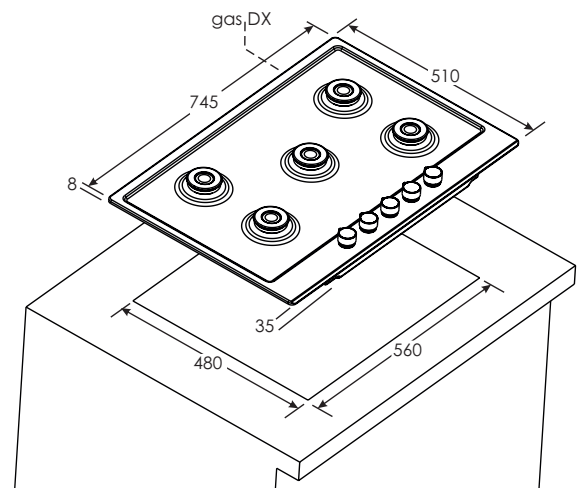

PIANO A GAS

75 CM

CHW7AV4WGT | 33802733

Codice	33802733
Codice EAN	8016361997820
Tipologia	Piano a gas
Finitura	Avena
Dimensione in CM	75
N° bruciatori a gas	5
Piano in cristallo	
Tipologia Griglie	Smaltate
Bruciatore doppia corona	1
Bruciatore ultrarapido	
Bruciatore rapido	2
Bruciatore semirapido	1
Bruciatore ausiliario	1
Piastre elettriche	
Piastre radianti	
Accensione elettrica a manopola	Si
Sicurezza Gas Sicurflame	Si
Alimentazione GPL	Si
Griglie lavabili in lavastoviglie	Si
DATI TECNICI	
Potenza totale sviluppata dai bruciatori (kW)	12,15
BRUCIATORI	
Bruciatore doppia corona (kW)	4
Bruciatore ultrarapido (kW)	
Bruciatore rapido (kW)	2,7
Bruciatore semirapido (kW)	1,75
Bruciatore ausiliario (kW)	1
ZONE DI COTTURA	
Potenza piastre (kW)	
Zona Ø 180 mm (2,0 kW)	
Zona Ø 145 mm (1,5 kW)	
Zona Ø 55 mm (1 kW)	
Zona Ø 100 mm (3 kW)	
DIMENSIONI	
Larghezza vano (mm)	560
Profondità vano (mm)	480
Altezza vano (mm)	35
Larghezza prodotto (mm)	745
Profondità prodotto (mm)	510
Altezza prodotto (mm)	8

CANDY

- 5 bruciatori
 - 1 bruciatore doppia corona da 4 kW
 - 2 bruciatori rapidi da 2,7 kW
 - 1 bruciatore semirapido da 1,75 kW
 - 1 bruciatore ausiliario da 1 kW
- Griglie smaltate
- Manopole Classic
- Potenza totale 12,15 kW
- Sicurezza gas Sicurflame
- Prodotto alimentato a gas metano
- Possibilità di alimentazione GPL
- Griglie lavabili in lavastoviglie