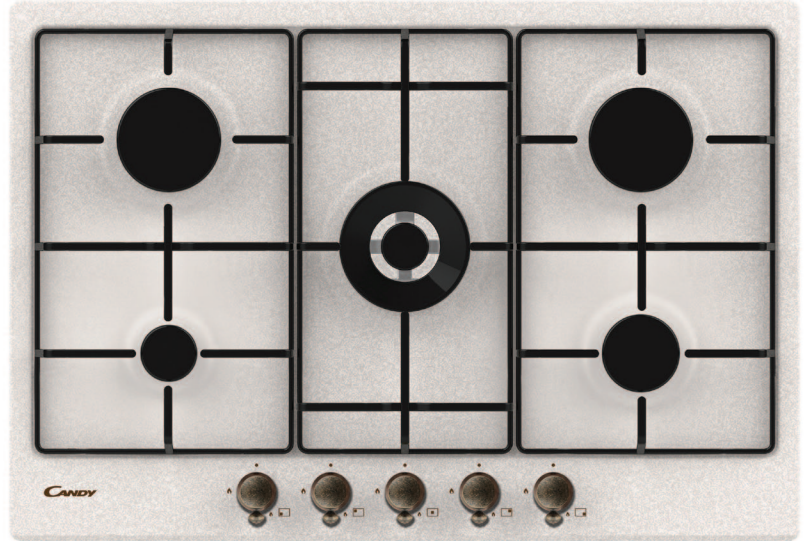

PIANO A GAS

75 CM

CHW7AV4WGT | 33802733

Codice	33802733
Codice EAN	8016361997820
Tipologia	Piano a gas
Finitura	Avena
Dimensione in CM	75
N° bruciatori a gas	5
Piano in cristallo	
Tipologia Griglie	Smaltate
Bruciatore doppia corona	1
Bruciatore ultrarapido	
Bruciatore rapido	2
Bruciatore semirapido	1
Bruciatore ausiliario	1
Piastre elettriche	
Piastre radianti	
Accensione elettrica a manopola	Si
Sicurezza Gas Sicurflame	Si
Alimentazione GPL	Si
Griglie lavabili in lavastoviglie	Si
DATI TECNICI	
Potenza totale sviluppata dai bruciatori (kW)	12,15
BRUCIATORI	
Bruciatore doppia corona (kW)	4
Bruciatore ultrarapido (kW)	
Bruciatore rapido (kW)	2,7
Bruciatore semirapido (kW)	1,75
Bruciatore ausiliario (kW)	1
ZONE DI COTTURA	
Potenza piastre (kW)	
Zona Ø 180 mm (2,0 kW)	
Zona Ø 145 mm (1,5 kW)	
Zona Ø 55 mm (1 kW)	
Zona Ø 100 mm (3 kW)	
DIMENSIONI	
Larghezza vano (mm)	560
Profondità vano (mm)	480
Altezza vano (mm)	35
Larghezza prodotto (mm)	745
Profondità prodotto (mm)	510
Altezza prodotto (mm)	8

CANDY

- 5 bruciatori
 - 1 bruciatore doppia corona da 4 kW
 - 2 bruciatori rapidi da 2,7 kW
 - 1 bruciatore semirapido da 1,75 kW
 - 1 bruciatore ausiliario da 1 kW
- Griglie smaltate
- Manopole Classic
- Potenza totale 12,15 kW
- Sicurezza gas Sicurflame
- Prodotto alimentato a gas metano
- Possibilità di alimentazione GPL
- Griglie lavabili in lavastoviglie

DOPPIA
CORONA