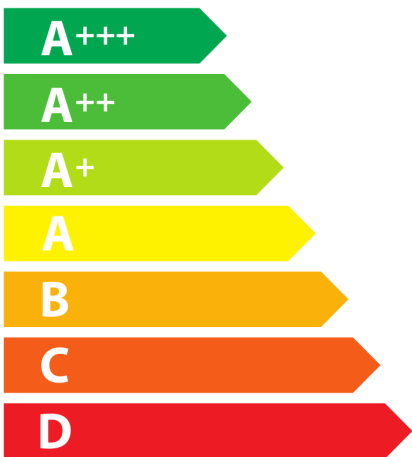

**ENERG**  
енергия · ενεργεια

Elica

E100GXI-018-001

**35**  
kWh/annum

**A**BCDEFG

**A**BCDEFG

ABC**C**DEFG

**58** dB