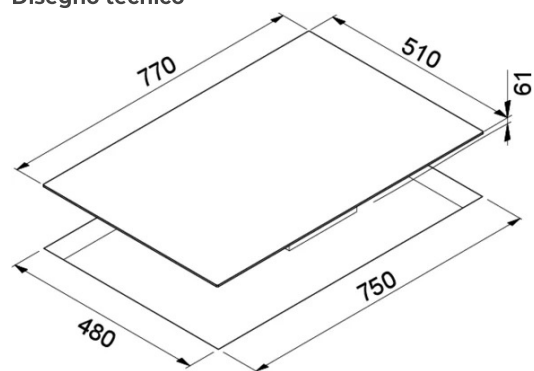

### Disegno tecnico

### CARATTERISTICHE PRODOTTO

<b>Descrizione</b>	Piano cottura ad induzione in vetroceramica da 80 cm
<b>Modello</b>	URBAN INDUCTION 80
<b>Dimensioni (mm)</b>	770 x 510
<b>Foro da Incasso (mm)</b>	750 x 480
<b>Carico elettrico totale (Watt)</b>	7400 Watt
<b>Comandi</b>	Touch con 9 livelli di potenza