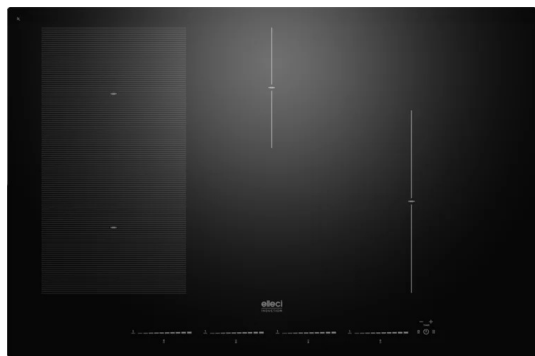

URBAN INDUCTION 80