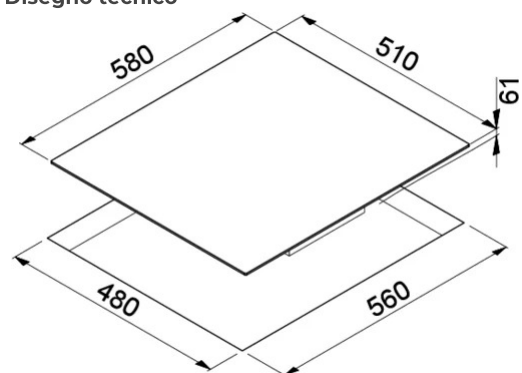

URBAN INDUCTION 60

Disegno tecnico

CARATTERISTICHE PRODOTTO

Descrizione	Piano cottura ad induzione in vetroceramica da 60 cm
Modello	URBAN INDUCTION 60
Dimensioni (mm)	580 x 510
Foro da Incasso (mm)	560 x 480
Carico elettrico totale (Watt)	7400 Watt
Comandi	Touch con 9 livelli di potenza

CARATTERISTICHE IMBALLO

Imballo	Cartone, polistirolo
----------------	----------------------

VETROCERAMICA

PVIU601BK BK
BK
8031873870195