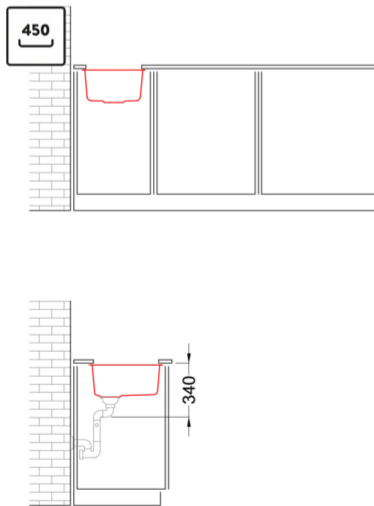

QUADRA 100 SOTTOTOP

Disegno tecnico

CARATTERISTICHE PRODOTTO

| | |
|------------------------------|---------------------|
| Descrizione | Lavello 1 vasca |
| Modello | QUADRA 100 SOTTOTOP |
| Base (mm) | 450 |
| Installazioni | Sottotop |
| Dimensioni (mm) | 380 x 440 |
| Foro da Incasso (mm) | 340 x 400 R5 |
| Numero Vasche | 1 |
| Profondità Vasca (mm) | 190 |

CLASSIC

LGQ10051BSO G51
8032861056324

LGQ10059BSO G59
8032861056379

LGQ10062BSO G62
8032861056386

QUADRA 100 UNDERMOUNT

general tolerances where not expressly communicated $\pm 0.2\%$
connection dimensions according to UNI EN 695