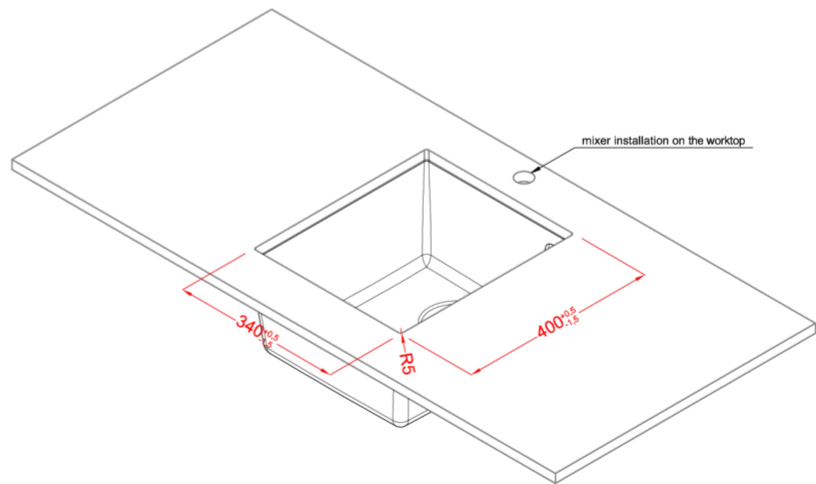

QUADRA 100 SOTTOTOP

Disegno tecnico

CARATTERISTICHE PRODOTTO

| | |
|------------------------------|---------------------|
| Descrizione | Lavello 1 vasca |
| Modello | QUADRA 100 SOTTOTOP |
| Base (mm) | 450 |
| Installazioni | Sottotop |
| Dimensioni (mm) | 380 x 440 |
| Foro da Incasso (mm) | 340 x 400 R5 |
| Numero Vasche | 1 |
| Profondità Vasca (mm) | 190 |

CLASSIC

LGQ10051BSO G51
8032861056324

LGQ10059BSO G59
8032861056379

LGQ10062BSO G62
8032861056386

QUADRA 100 UNDERMOUNT

general tolerances where not expressly communicated $\pm 0.2\%$
connection dimensions according to UNI EN 695