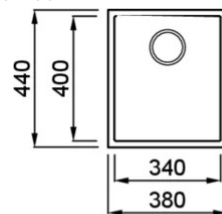

QUADRA 100 SOTTOTOP

Disegno tecnico

CARATTERISTICHE PRODOTTO

| | |
|------------------------------|---------------------|
| Descrizione | Lavello 1 vasca |
| Modello | QUADRA 100 SOTTOTOP |
| Base (mm) | 450 |
| Installazioni | Sottotop |
| Dimensioni (mm) | 380 x 440 |
| Foro da Incasso (mm) | 340 x 400 R5 |
| Numero Vasche | 1 |
| Profondità Vasca (mm) | 190 |

DATI LOGISTICI

| | |
|--------------------------------|-----------------|
| Peso Lordo (kg) | 10,79 |
| Peso Netto (kg) | 6,50 |
| Dimensioni Imballo (kg) | 555 x 470 x 300 |
| Volume Imballo (kg) | 0,078 |