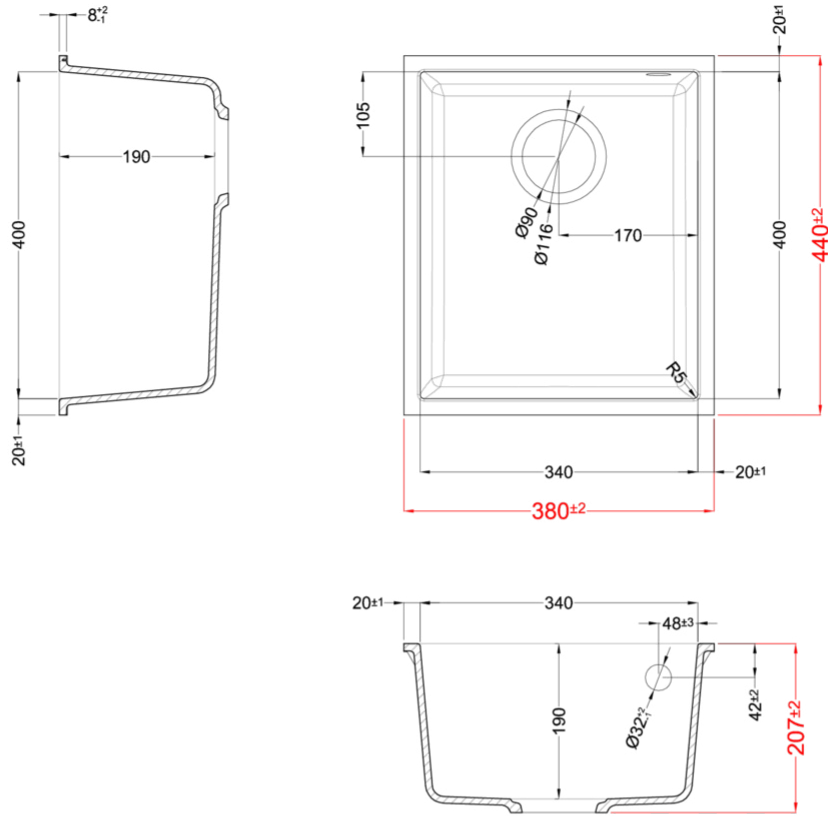

QUADRA 100 SOTTOTOP

Disegno tecnico

CARATTERISTICHE PRODOTTO

| | |
|------------------------------|---------------------|
| Descrizione | Lavello 1 vasca |
| Modello | QUADRA 100 SOTTOTOP |
| Base (mm) | 450 |
| Installazioni | Sottotop |
| Dimensioni (mm) | 380 x 440 |
| Foro da Incasso (mm) | 340 x 400 R5 |
| Numero Vasche | 1 |
| Profondità Vasca (mm) | 190 |

DATI LOGISTICI

| | |
|--------------------------------|-----------------|
| Peso Lordo (kg) | 10,79 |
| Peso Netto (kg) | 6,50 |
| Dimensioni Imballo (kg) | 555 x 470 x 300 |
| Volume Imballo (kg) | 0,078 |

CLASSIC

LGQ10051BSO G51
8032861056324

LGQ10059BSO G59
8032861056379

LGQ10062BSO G62
8032861056386

QUADRA 100 UNDERMOUNT

general tolerances where not expressly communicated $\pm 0.2\%$
connection dimensions according to UNI EN 695