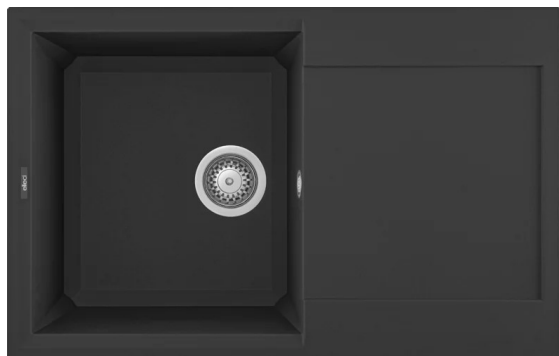

EASY 300

Disegno tecnico

CARATTERISTICHE PRODOTTO

Descrizione	Lavello 1 vasca con gocciolatoio
Modello	EASY 300
Base (mm)	500 ||| 600 se inizio composizione
Installazioni	Sopratop
Dimensioni (mm)	790 x 500
Foro da Incasso (mm)	770 x 480
Numero Vasche	1
Profondità Vasca (mm)	220

DATI LOGISTICI

Peso Lordo (kg)	15,93
Peso Netto (kg)	10,50
Dimensioni Imballo (kg)	870 x 575 x 300
Volume Imballo (kg)	0,150

CARATTERISTICHE IMBALLO

Imballo	Cartone e polietilene
Corredi	Sifone salvaspazio, troppopieno tondo, pilette e ganci.

GRANITEK®

METAL

GRANITEK®

MATT