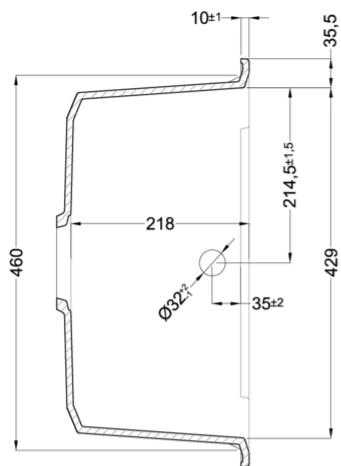

### DATI LOGISTICI

<b>Peso Lordo (kg)</b>	15,93
<b>Peso Netto (kg)</b>	10,50
<b>Dimensioni Imballo (kg)</b>	870 x 575 x 300
<b>Volume Imballo (kg)</b>	0,150

### MATT

**LGY30040** G40  
8032557043195

**LGY30043** G43  
8032557045281

**LGY30048** G48  
8032557031253

**LGY30068** G68  
8032557041917

**LGY30078** G78  
8032557067368

# EASY 300

general tolerances where not expressly communicated  $\pm 0.2\%$   
 connection dimensions according to UNI EN 695