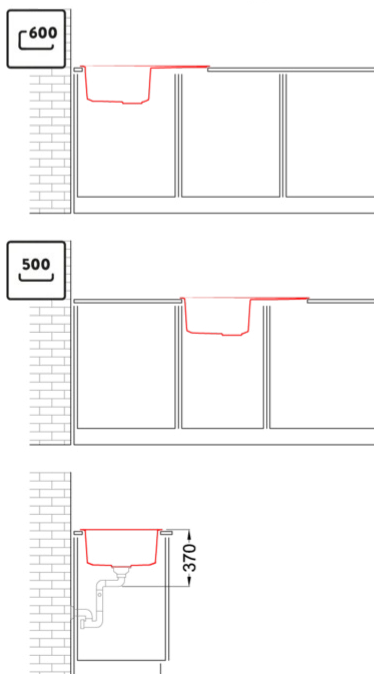

### CARATTERISTICHE PRODOTTO

<b>Descrizione</b>	Lavello 1 vasca con gocciolatoio
<b>Modello</b>	EASY 300
<b>Base (mm)</b>	500     600 se inizio composizione
<b>Installazioni</b>	Sopratop
<b>Dimensioni (mm)</b>	790 x 500
<b>Foro da Incasso (mm)</b>	770 x 480
<b>Numero Vasche</b>	1
<b>Profondità Vasca (mm)</b>	220

### MATT

**LGY30040** G40  
8032557043195

**LGY30043** G43  
8032557045281

**LGY30048** G48  
8032557031253

**LGY30068** G68  
8032557041917

**LGY30078** G78  
8032557067368

# EASY 300

general tolerances where not expressly communicated  $\pm 0.2\%$   
 connection dimensions according to UNI EN 695