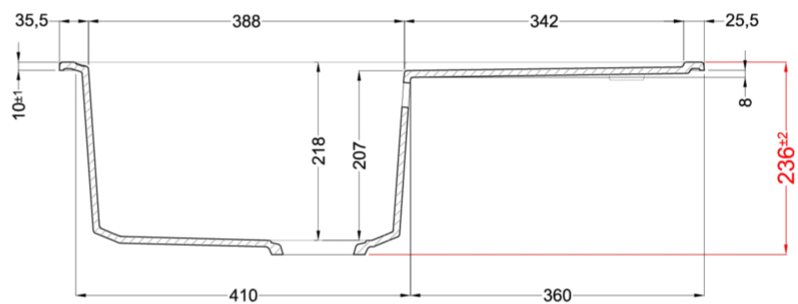

### MATT

**LGY30040** G40  
8032557043195

**LGY30043** G43  
8032557045281

**LGY30048** G48  
8032557031253

**LGY30068** G68  
8032557041917

**LGY30078** G78  
8032557067368

# EASY 300

general tolerances where not expressly communicated  $\pm 0.2\%$   
 connection dimensions according to UNI EN 695