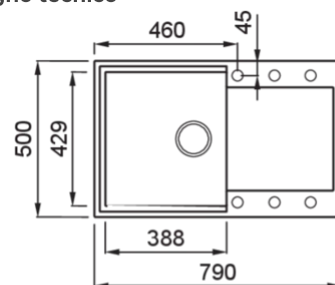

## Disegno tecnico

### CARATTERISTICHE PRODOTTO

<b>Descrizione</b>	Lavello 1 vasca con gocciolatoio
<b>Modello</b>	EASY 300
<b>Base (mm)</b>	500     600 se inizio composizione
<b>Installazioni</b>	Sopratop
<b>Dimensioni (mm)</b>	790 x 500
<b>Foro da Incasso (mm)</b>	770 x 480
<b>Numero Vasche</b>	1
<b>Profondità Vasca (mm)</b>	220

### DATI LOGISTICI

<b>Peso Lordo (kg)</b>	15,93
<b>Peso Netto (kg)</b>	10,50
<b>Dimensioni Imballo (kg)</b>	870 x 575 x 300
<b>Volume Imballo (kg)</b>	0,150