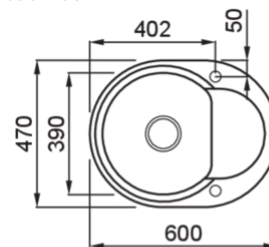

### Disegno tecnico

#### CARATTERISTICHE PRODOTTO

<b>Descrizione</b>	Lavello 1 vasca con gocciolatoio
<b>Modello</b>	EASY 600 ROUND
<b>Base (mm)</b>	450
<b>Installazioni</b>	Sopratop
<b>Dimensioni (mm)</b>	600 x 470
<b>Foro da Incasso (mm)</b>	Da dima*
<b>Numero Vasche</b>	1
<b>Profondità Vasca (mm)</b>	200

#### DATI LOGISTICI

<b>Peso Lordo (kg)</b>	11,45
<b>Peso Netto (kg)</b>	6,30
<b>Dimensioni Imballo (kg)</b>	690 x 575 x 300
<b>Volume Imballo (kg)</b>	0,119