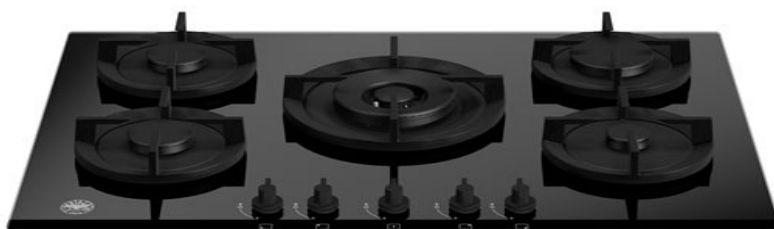

75 cm piano gas in cristallo con wok centrale Serie Modern

€ Websolute.BOM.FrontEnd.Core.Extensions.DocExtension+PrezzoAndShop

P755CMODGNE

Progettato per una modalità di cottura precisa e sicura, questo piano cottura a gas da 75 cm della Serie Modern è dotato di cinque fuochi in nero opaco su una struttura monoblocco ed è realizzato in vetro nero. Il bruciatore wok da 4 kW porterà le tue abilità culinarie ad un livello superiore. A completare il suo look ci pensano la griglia di supporto in ghisa e le manopole nere soft touch.

[Guarda online](#)

Caratteristiche tecniche

Funzionalità

Piano lavoro

Misura	75 cm
Numero di bruciatori a gas	5
Tipo piano cottura	a gas
Design piano cottura	vetro temperato
Tipo comandi	manopole
Manopole	nere soft touch
Bruciatori e cappellotti	monoblocco nero opaco
Griglie d'appoggio	ghisa
Valvola di sicurezza	sì
Accensione	sì