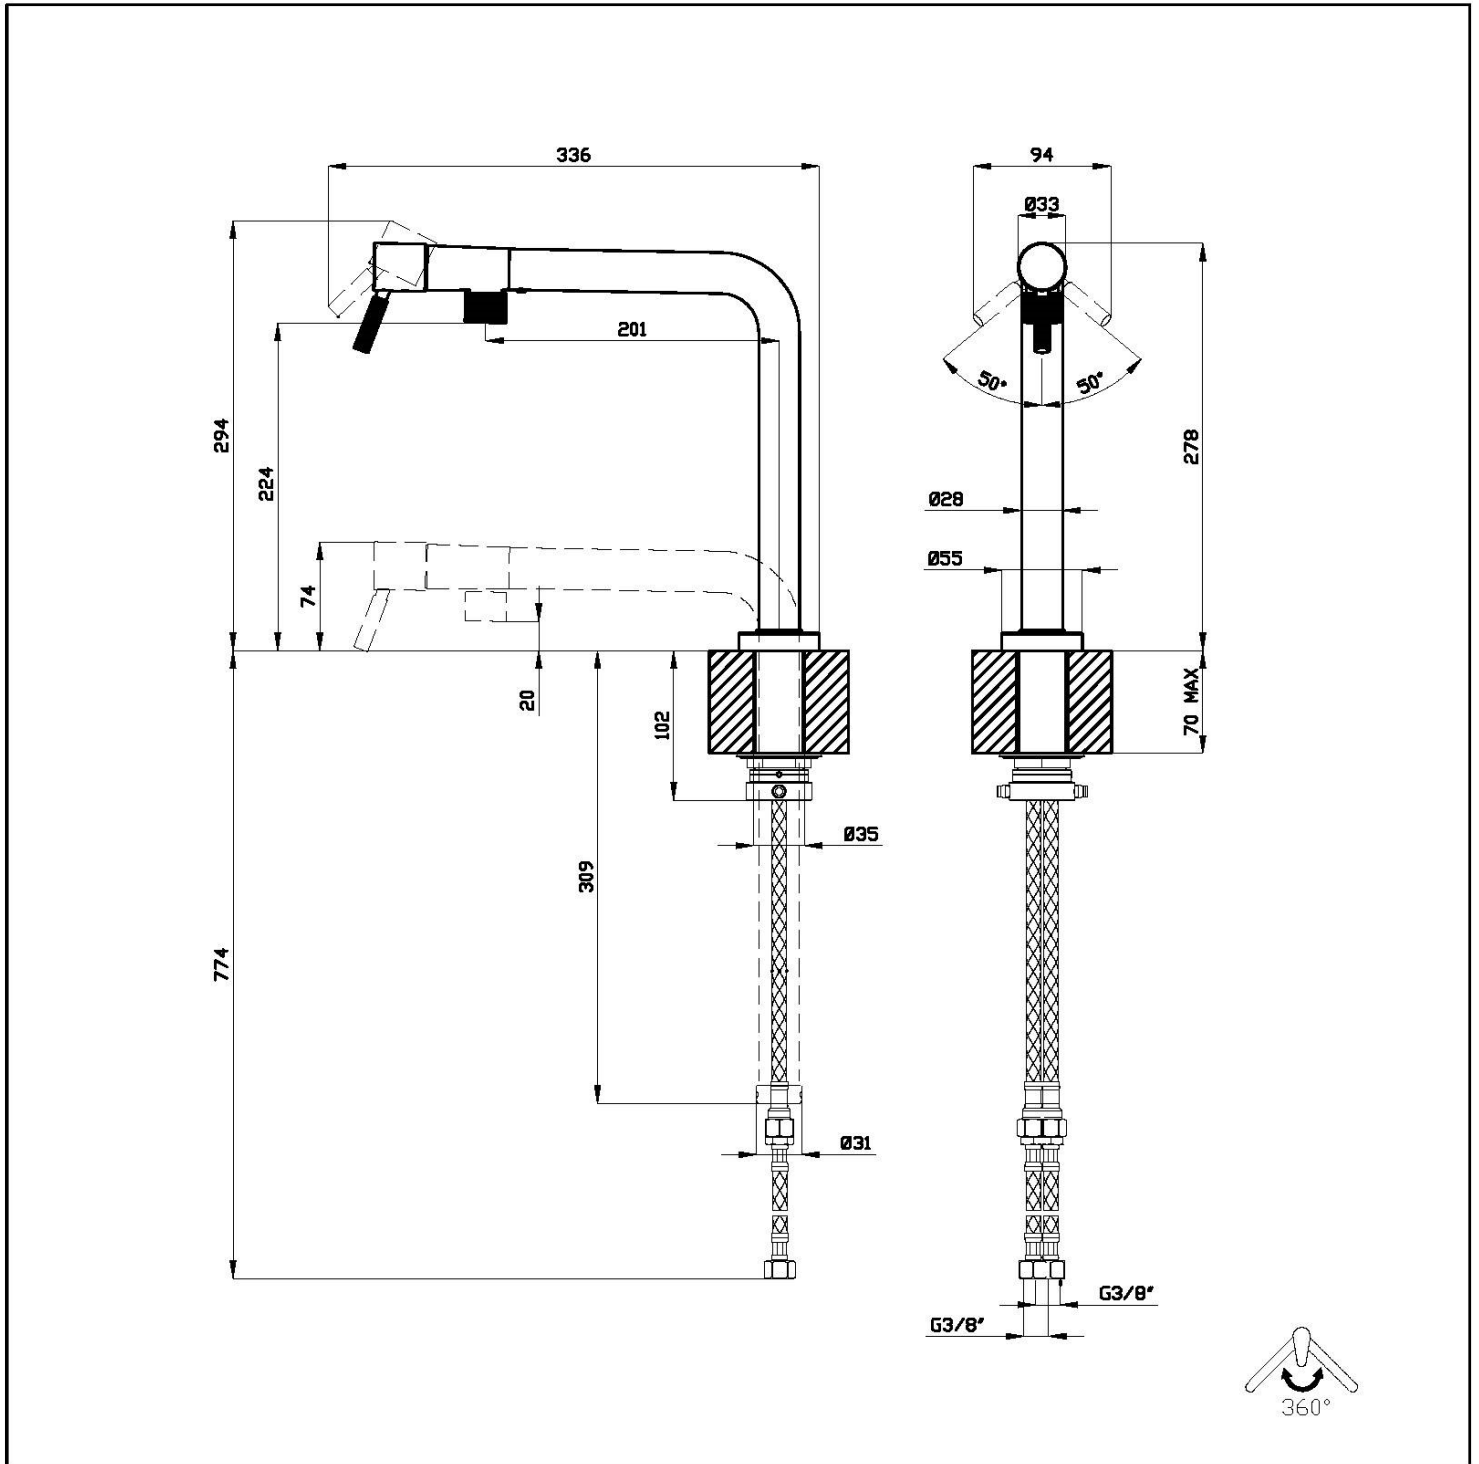

Miscelatore Margot Gun Metal

Miscelatori

Codice: 8524 006

CARATTERISTICHE

CANNA ABBATTIBILE

Caratteristica che rende possibile progettare la zona lavello davanti ad una finestra, potendo così godere della luce naturale.

PVD

Colorazione Gun Metal

Cartuccia Con dischi ceramici

Foro mixer $\varnothing 35\text{mm}$

Base d'appoggio $\varnothing 55\text{mm}$

Spessore max top 70 mm

Angolo di rotazione 360°

DATI TECNICI