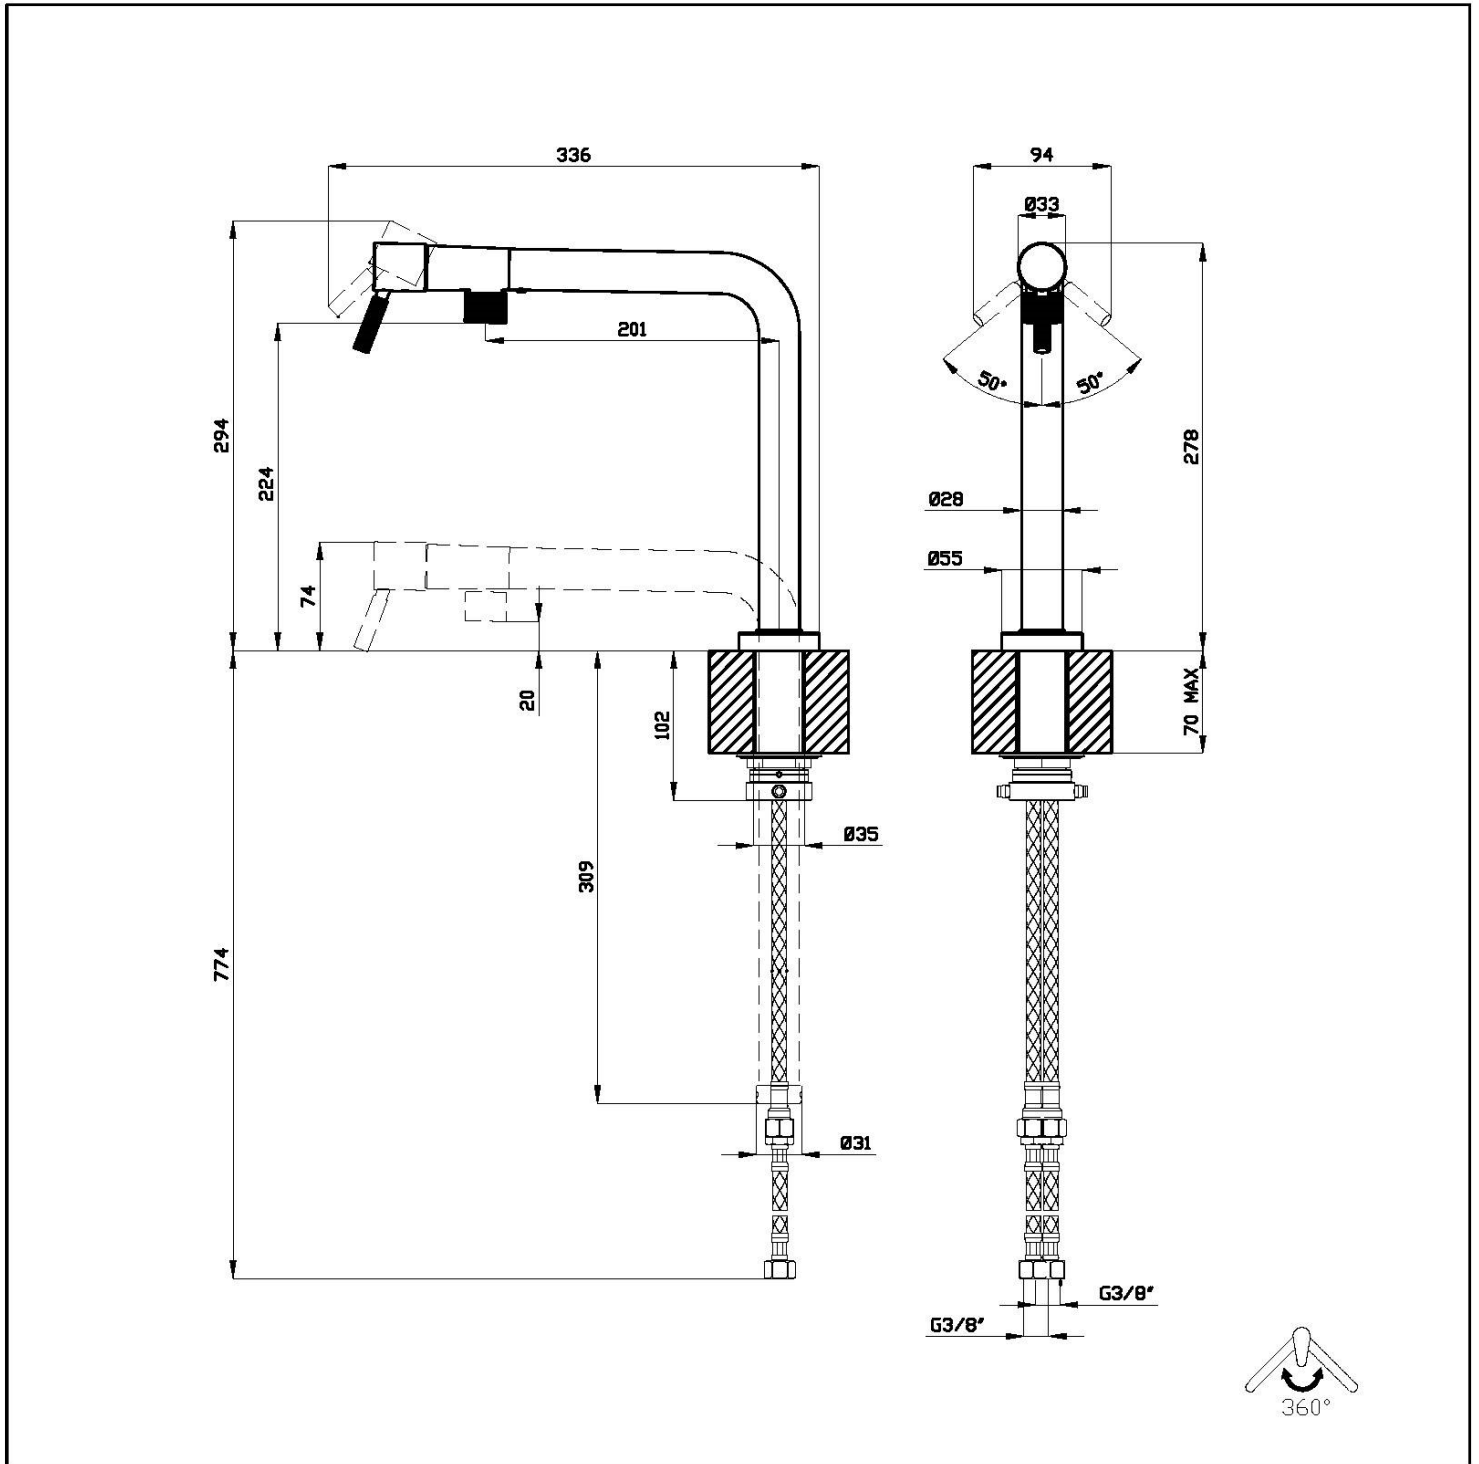

Miscelatore Margot Copper

Miscelatori

Codice: 8524 008

CARATTERISTICHE

CANNA ABBATTIBILE

Caratteristica che rende possibile progettare la zona lavello davanti ad una finestra, potendo così godere della luce naturale.

PVD

Colorazione Copper

Cartuccia Con dischi ceramici

Foro mixer \varnothing 35mm

Base d'appoggio \varnothing 55mm

Spessore max top 70 mm

Angolo di rotazione 360°

DATI TECNICI