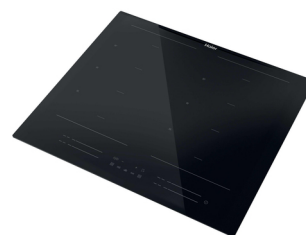

Haier

Haier I-Move Series 6 HA2MTSJ68MC Nero Da incasso 59 cm Piano cottura a induzione 4 Fornello(i)

Marchio : Haier

Famiglia del prodotto: I-Move Series 6 Codice prodotto: 33803006

Nome del prodotto : HA2MTSJ68MC

- Connesso tramite App hOn
 - Cook with me
 - Varycook: sposta la padella e cambia la temperatura
 - Doppia flessibilità
 - Multislider
- HA2MTSJ68MC

Haier I-Move Series 6 HA2MTSJ68MC Nero Da incasso 59 cm Piano cottura a induzione 4 Fornello(i):

I-Move Serie 6 è un piano cottura moderno con controllo intuitivo multislider touch ed un design minimalista che si integra con qualsiasi cucina. Dotato di 2 zone flessibili, I-Move Serie 6 assicura la perfetta cottura uniforme dei tuoi piatti, ogni volta rilevando le dimensioni della tua padella, che si tratti di una pentola piccola o di una casseruola grande, e adattando l'area di cottura di conseguenza per una distribuzione ottimale del calore. La funzione Varycook consente di cucinare come uno chef semplicemente spostando la pentola per passare a una zona di temperatura diversa, mentre Cook With Me è un assistente personale che consente di selezionare un piatto tra più di 100 ricette e di impostare automaticamente il piano cottura sul programma corrispondente da remoto tramite l'app hOn.