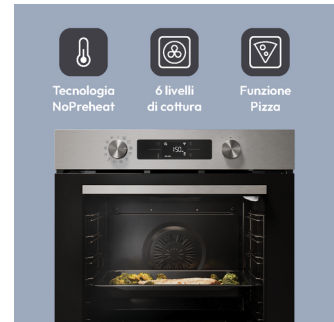

CANDY

Candy CA6 N5B3EHTX 78 L Nero, Acciaio inox

Marchio : Candy

Codice prodotto: 33703829

Nome del prodotto : CA6 N5B3EHTX

- Smart view UX
 - Connettività
 - Easy Steam
 - Risparmia tempo ed energia con la tecnologia NoPreheat
 - Prepara e cucina un intero menu con la funzione Full Menu
 - Consumo energetico A++
- CA6 N5B3EHTX

Candy CA6 N5B3EHTX 78 L Nero, Acciaio inox:

Candy New Moderna

Con le sue linee eleganti e contemporanee, Candy Bake 800 si integra perfettamente con l'arredamento di ogni casa creando una cucina dall'atmosfera accogliente e minimal. Nato dall'unione di tecnologia e design, i suoi punti di forza sono funzionalità e praticità: il controllo elettronico della temperatura e il controllo da remoto sono solo alcune delle caratteristiche da scoprire.

Design		Dimensioni e peso	
Tipo di controllo *	Manopola, Touch	Profondità	568 mm
Colore del manico	Acciaio inox	Altezza	595 mm
Colore dei pomelli	Acciaio inox	Peso	34,1 kg
Display incorporato *	✓	Larghezza del compartimento *	56 cm
Tipo di display	LED	Profondità del compartimento *	56 cm
Apertura della porta del forno	Apertura dall'alto in basso	Altezza del compartimento *	59 cm
Numero di pannelli di vetro	2	Dati su imballaggio	
Porta fredda	✗	Larghezza imballo	620 mm
Numero di griglie	2	Profondità imballo	646 mm
Capacità tanica acqua	0,2 L	Altezza imballo	665 mm
Ergonomia		Peso dell'imballo	32,3 kg
Tipo di timer	Digitale	Contenuto dell'imballo	
Wi-Fi comandato *	✓	Numero di teglie da forno	1
		Dati logistici	
		Paese di origine	Italia
		Altre caratteristiche	
		Durata della garanzia	2 anno/i