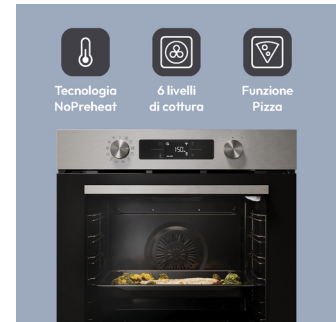

CANDY

Candy CA6 N3B3YTX1 78 L Acciaio inox

Marchio : Candy

Codice prodotto: 33704007

Nome del prodotto : CA6 N3B3YTX1

- Capacità fino a 78 lt e 6 livelli di cottura
 - Connettività
 - Consumo energetico A++
 - Smart view UX
 - Risparmia tempo ed energia con la tecnologia NoPreheat
 - Prepara e cucina un intero menu con la funzione Full Menu
- CA6 N3B3YTX1

Candy CA6 N3B3YTX1 78 L Acciaio inox:

Candy New Moderna

Con le sue linee eleganti e contemporanee, Candy Bake 800 si integra perfettamente con l'arredamento di ogni casa creando una cucina dall'atmosfera accogliente e minimal. Nato dall'unione di tecnologia e design, i suoi punti di forza sono funzionalità e praticità: il controllo elettronico della temperatura e il controllo da remoto sono solo alcune delle caratteristiche da scoprire.