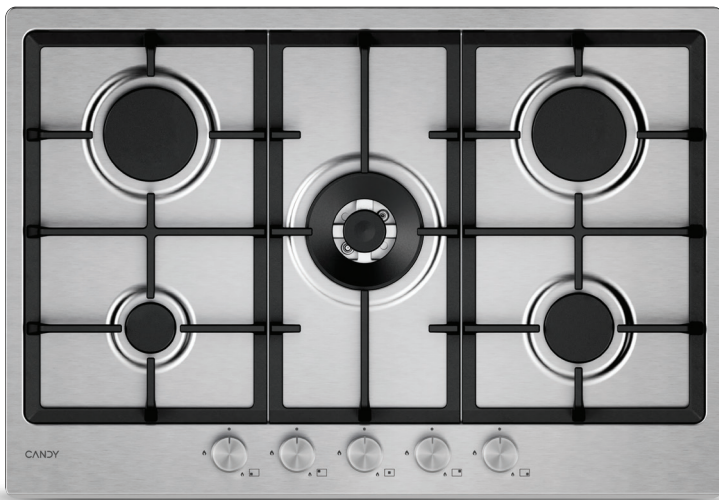

Piano cottura

CANDY

CHG74WTX

Piano a gas New Moderna

75 cm

Materiale

- Acciaio

Larghezza (cm)

- 75

Caratteristiche principali

- 3 Griglie in ghisa
- 5 bruciatori a gas di cui:
 - Anteriore sinistro: fuoco ausiliario 1 Kw
 - Posteriore sinistro: fuoco rapido 2,7 Kw
 - Centrale: fuoco doppia corona 4 Kw
 - Anteriore destra: fuoco semi-rapido 1,75 Kw
 - Posteriore destra: fuoco rapido 2,7 Kw
- Potenza Totale 12,5 kW
- Alimentazione: gas metano (G20)
- Kit ricambio per alimentazione a gas liquido (G30)
- Griglie lavabili in lavastoviglie