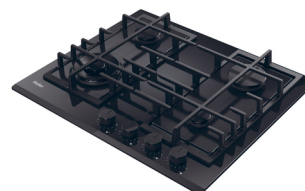

Haier

Haier Series 4 HAVG6BF4TB-PB Nero Da incasso 60 cm Gas 4 Fornello(i)

Marchio : Haier

Famiglia del prodotto: Series 4 Codice prodotto: 33803494

Nome del prodotto :
HAVG6BF4TB-PB

- Tecnologia Preci Flame
 - Bruciatore potente
 - Griglie totalmente in ghisa
- HAVG6BF4TBPB

Haier Series 4 HAVG6BF4TB-PB Nero Da incasso 60 cm Gas 4 Fornello(i):

Haier Gas On Glass Serie 4, un'elegante combinazione fra vetro e ghisa nera che dona un look minimalista alla tua cucina. Le manopole premium e l'elegante piano in vetro scuro completano l'aspetto sofisticato di questa superficie del piano cottura, mentre Preci Flame assicura ottime prestazioni grazie alla scelta di 9 precise impostazioni di calore per ciascuna fiamma, incluso un potente bruciatore grande. Haier Series 4 HAVG6BF4TB-PB. Colore del prodotto: Nero, Posizionamento dell'apparecchio: Da incasso, Dimensione della larghezza del piano cottura: 60 cm. Tipo di controllo: Manopola, Posizione di controllo: Parte anteriore destra. Tensione di ingresso AC: 220-240 V, Tipo di presa: Senza spina, Tipo di gas: NG + GPL (Butano). Larghezza: 595 mm, Profondità: 510 mm, Altezza: 95 mm. Larghezza imballo: 650 mm, Profondità imballo: 570 mm, Altezza imballo: 143 mm