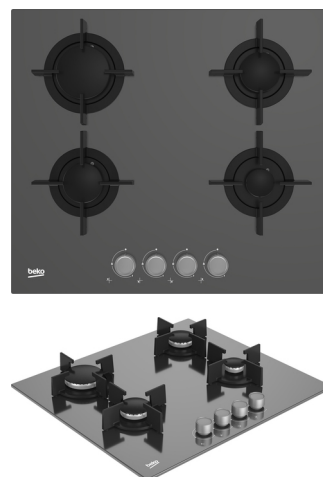

## Beko HILG 64222 SZG: 60 cm Gas Piano Cottura da Incasso ( 4 Bruciatori a Gas )

**Marchio :** Beko

**Codice prodotto:** 7763586719

**Nome del prodotto :** HILG 64222 SZG: 60 cm Gas Piano Cottura da Incasso ( 4 Bruciatori a Gas )

Piano cottura a gas con 3 bruciatori e Wok, 7900 W, cristallo grey

Beko HILG 64222 SZG: 60 cm Gas Piano Cottura da Incasso ( 4 Bruciatori a Gas ). Colore del prodotto: Grigio, Posizionamento dell'apparecchio: Da incasso, Dimensione della larghezza del piano cottura: 60 cm. Tipo di controllo: Manopola, Posizione di controllo: Frontale superiore. Potenza aggregata (elettrica): 1 W, Potenza aggregata (gas): 7400 W, Tensione di ingresso AC: 220 - 240 V. Larghezza: 585 mm, Profondità: 524 mm, Altezza: 46 mm. Larghezza imballo: 670 mm, Profondità imballo: 620 mm, Altezza imballo: 180 mm