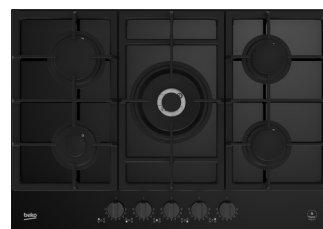

Beko HILW 75325 SDX piano cottura Nero Da incasso 75 cm Gas 5 Fornello(i)

Marchio : Beko

Codice prodotto: HILW 75325 SDX

Nome del prodotto : HILW 75325 SDX

Gas, 75 cm, 4 Bruciatori + 1 Wok, 9 Livelli, Nero, 12400 W, 1 W, LPG, NG

Beko HILW 75325 SDX. Colore del prodotto: Nero, Posizionamento dell'apparecchio: Da incasso, Dimensione della larghezza del piano cottura: 75 cm. Bruciatore piccolo: 1000 W, Bruciatore medio: 1750 W, Bruciatore grande: 2900 W. Tipo di controllo: Manopola, Posizione di controllo: Frontale. Potenza aggregata (elettrica): 1 W, Potenza aggregata (gas): 12400 W, Tensione di ingresso AC: 220-240 V. Larghezza: 750 mm, Profondità: 524 mm, Altezza: 46 mm

Design

Numero di fuochi *	5 Fornello(i)
Numero di piastre elettriche *	0 Fornello(i)
Bruciatore per padella wok	✓
Posizione bruciatore per padella wok	Centro
Fornello per wok	5000 W
Colore del prodotto *	Nero
Posizionamento dell'apparecchio *	Da incasso
Dimensione della larghezza del piano cottura *	75 cm
Tipo di piano cottura *	Gas
Tipo di superficie superiore *	Vetro
Numero totale di fuochi *	5 Fornello(i)
Materiale di supporto della pentola	Ghisa
Colore della montatura	Nero

Prestazione

Bruciatore piccolo	1000 W
Bruciatore medio	1750 W
Bruciatore grande	2900 W
Numero di livelli energia	9
Protezione termocoppia	✓

Ergonomia

Tipo di controllo *	Manopola
Posizione di controllo *	Frontale
Accensione elettronica	✓
Spegnimento automatico	✓