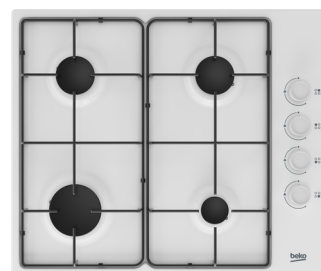

Beko HIGG 64123 SW piano cottura Bianco Da incasso 60 cm Gas 4 Fornello(i)

Marchio : Beko

Codice prodotto: HIGG 64123 SW

Nome del prodotto : HIGG 64123 SW

Piano a Gas, 4 Bruciatori, 60 cm, 7900 W, 1 W, 220 - 240 V, 50 Hz, 1 kW, 2 kW, 2,9 kW

Beko HIGG 64123 SW piano cottura Bianco Da incasso 60 cm Gas 4 Fornello(i):

Cottura più veloce ed efficiente con bruciatori dal design innovativo

Non lasciare che una giornata frenetica ti impedisca di mangiare sano. Ora puoi preparare ogni piatto in modo veloce ed efficiente sul tuo piano cottura. Il Bruciatore a Gas ad Alta Efficienza utilizza meno gas e cuoce più rapidamente di un bruciatore tradizionale. Così potrai servire i tuoi piatti preferiti in un batter d'occhio anche quando hai pochissimo tempo.

Design		Ergonomia	
Numero di fuochi *	4 Fornello(i)	Posizione di controllo *	In alto a destra
Numero di piastre elettriche *	0 Fornello(i)	Display incorporato *	✗
Forma del fornello per cottura a fuoco lento/della zona cottura	Rotondo	Accensione elettronica	✓
Forma della zona cottura/del fornello regolare	Rotondo	Gestione energetica	
Forma della zona cottura/del fornello ampia	Rotondo	Potenza aggregata (elettrica) *	1 W
Colore del prodotto *	Bianco	Potenza aggregata (gas) *	7900 W
Posizionamento dell'apparecchio *	Da incasso	Tensione di ingresso AC	220-240 V
Dimensione della larghezza del piano cottura *	60 cm	Frequenza di ingresso AC	50 Hz
Tipo di piano cottura *	Gas	Dimensioni e peso	
Tipo di superficie superiore *	Smaltato	Larghezza	610 mm
Numero totale di fuochi *	4 Fornello(i)	Profondità	510 mm
Prestazione		Altezza	44 mm
Bruciatore piccolo	1000 W	Peso	6,7 kg
Bruciatore medio	2000 W	Larghezza del compartimento	56 cm
Bruciatore grande	2900 W	Profondità di installazione del compartimento (max)	49 cm
Ergonomia		Dati su imballaggio	
Tipo di controllo *	Manopola	Larghezza imballo	680 mm
		Profondità imballo	610 mm
		Altezza imballo	180 mm
		Peso dell'imballo	8,4 kg