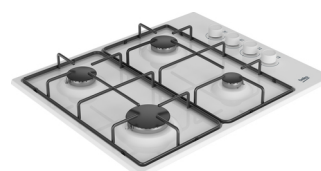

Beko HIGG 64123 SW piano cottura Bianco Da incasso 60 cm Gas 4 Fornello(i)

Marchio : Beko

Codice prodotto: HIGG 64123 SW

Nome del prodotto : HIGG 64123 SW

Piano a Gas, 4 Bruciatori, 60 cm, 7900 W, 1 W, 220 - 240 V, 50 Hz, 1 kW, 2 kW, 2,9 kW

Beko HIGG 64123 SW piano cottura Bianco Da incasso 60 cm Gas 4 Fornello(i):

Cottura più veloce ed efficiente con bruciatori dal design innovativo

Non lasciare che una giornata frenetica ti impedisca di mangiare sano. Ora puoi preparare ogni piatto in modo veloce ed efficiente sul tuo piano cottura. Il Bruciatore a Gas ad Alta Efficienza utilizza meno gas e cuoce più rapidamente di un bruciatore tradizionale. Così potrai servire i tuoi piatti preferiti in un batter d'occhio anche quando hai pochissimo tempo.

Spegnimento automatico del gas

È facile che una fiamma si spenga quando non sei nei paraggi, rilasciando gas pericoloso in casa. Gas Safety rileva quando la fiamma si spegne per una pentola in ebollizione o una folata di vento, interrompendo l'alimentazione del gas. Fine delle perdite, fine delle preoccupazioni.