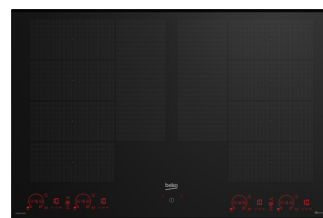

Beko HII88810NTI: Piano a Induzione, Full Flexi, 80 cm

Marchio : Beko

Codice prodotto: 7757187682

Nome del prodotto : HII88810NTI: Piano a Induzione, Full Flexi, 80 cm

Nero, 80 cm, 8 Zone, Induzione, 15 Livelli, 3600 W, 1800 W, 220 - 240V, 50 Hz, 4.8 cm, 77 cm, 51 cm, 14.7 kg

Beko HII88810NTI: Piano a Induzione, Full Flexi, 80 cm. Colore del prodotto: Nero, Posizionamento dell'apparecchio: Da incasso, Dimensione della larghezza del piano cottura: 80 cm. Bruciatore piccolo: 1800 W, Bruciatore medio: 3600 W. Tipo di controllo: Touch, Posizione di controllo: Frontale. Potenza aggregata (elettrica): 1850 W, Tensione di ingresso AC: 220 - 240 1N~ / 380 - 415 2N~, Frequenza di ingresso AC: 50 Hz. Tecnologie Beko (cottura): IndyFlex, IndyFlex+