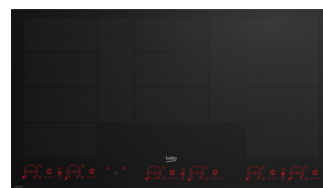

## Beko HII98810NT piano cottura Nero Da incasso 90 cm Piano cottura a induzione 11 Fornello(i)

**Marchio :** Beko

**Codice prodotto:** HII98810NT

**Nome del prodotto :** HII98810NT

Piano a Induzione, Full Flexi, 90 cm

Beko HII98810NT. Colore del prodotto: Nero, Posizionamento dell'apparecchio: Da incasso, Dimensione della larghezza del piano cottura: 90 cm. Tipo di controllo: Touch, Posizione di controllo: Front / Top front. Tensione di ingresso AC: 220 - 240 V, Frequenza di ingresso AC: 50 Hz, Corrente: 2 A. Larghezza: 900 mm, Profondità: 510 mm, Altezza: 54 mm. Larghezza imballo: 960 mm, Profondità imballo: 555 mm, Altezza imballo: 170 mm