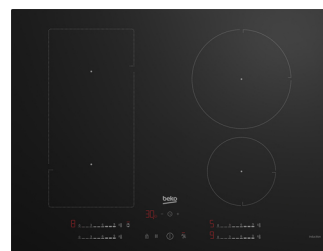

Beko HII74700UF: Piano a Induzione, 4 Zone con 1 Sezione IndyFlex, 70 cm

Marchio : Beko

Codice prodotto: 7757188684

Nome del prodotto : HII74700UF: Piano a Induzione, 4 Zone con 1 Sezione IndyFlex, 70 cm

HII74700UF: Piano a Induzione, 4 Zone con 1 Sezione IndyFlex, 70 cm

Beko HII74700UF: Piano a Induzione, 4 Zone con 1 Sezione IndyFlex, 70 cm. Colore del prodotto: Nero, Posizionamento dell'apparecchio: Da incasso, Dimensione della larghezza del piano cottura: 70 cm. Tipo di controllo: Touch, Posizione di controllo: Frontale superiore, Tipo di display: LED. Potenza aggregata (elettrica): 7400 W, Tensione di ingresso AC: 220 - 240 1N~ / 380 - 415 2N~, Frequenza di ingresso AC: 50 Hz. Tecnologie Beko (cottura): IndyFlex, IndyFlex+. Larghezza: 690 mm, Profondità: 520 mm, Altezza: 48 mm