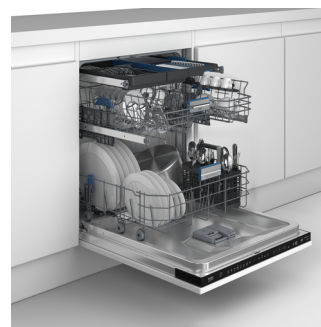

## Beko b300 BDIN38561P: Lavastoviglie a Scomparsa Totale Classe A, 60 cm, 15 Coperti

**Marchio :** Beko

**Famiglia del prodotto:** b300

**Codice prodotto:** 7640693977

**Nome del prodotto :**

BDIN38561P: Lavastoviglie a Scomparsa Totale Classe A, 60 cm, 15 Coperti

BDIN38561P, Lavastoviglie 60cm, classe A

Beko b300 BDIN38561P: Lavastoviglie a Scomparsa Totale Classe A, 60 cm, 15 Coperti. Posizionamento dell'apparecchio: A scomparsa totale, Dimensione: Dimensione massima (60 cm), Colore pannello di controllo: Nero. Numero di coperti: 15 coperti, Classe emissione rumore: B, Emissione acustica: 41 dB. Classe efficienza energetica: A, Consumo di acqua per ciclo: 8,9 L, Consumo energetico per 100 cicli: 55 kWh. Larghezza: 598 mm, Profondità: 550 mm, Altezza: 818 mm. Tecnologie Beko (lavaggio stoviglie): Fast+, SilentWash, TrayWash™ System, SelfDry, SteamGloss®, SensorAdapt, AquaFlex®

Prestazione		Dimensioni e peso	
Partenza differita	✓	Peso	37,8 kg
Partenza ritardata	24 h	Larghezza del compartimento	55 cm
Sistema di sicurezza Aquastop *	✓	Profondità del compartimento	60 cm
Funzione AquaSensor	✗	Altezza del compartimento	92 cm
Funzione SelfDry	✓	Larghezza *	598 mm
Sistema protezione traboccamento acqua *	✓	<b>Caratteristiche speciali</b>	
Mezzo carico	✓	Tecnologie Beko (lavaggio stoviglie)	Fast+, SilentWash, TrayWash™ System, SelfDry, SteamGloss®, SensorAdapt, AquaFlex®
Riconoscimento automatico carichi	✓	<b>Dati su imballaggio</b>	
Numero di zone di spruzzo	3	Larghezza imballo	644 mm
Funzione detersivo in pastiglie	✓	Profondità imballo	661 mm
		Altezza imballo	859 mm
		Peso dell'imballo	40,8 kg
		<b>Altre caratteristiche</b>	
		Durata della garanzia	2 anno/i