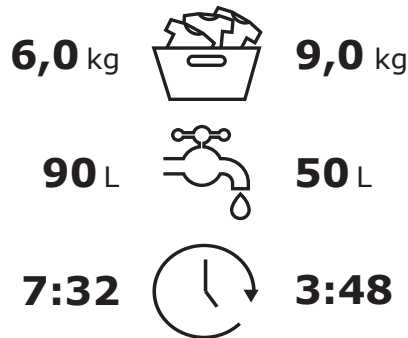

# ENERG

**SAMSUNG**

WD90DG6B85BK

308 kWh/100

44 kWh/100

ABCDEFG

72 dB  
ABCD

2019/2014