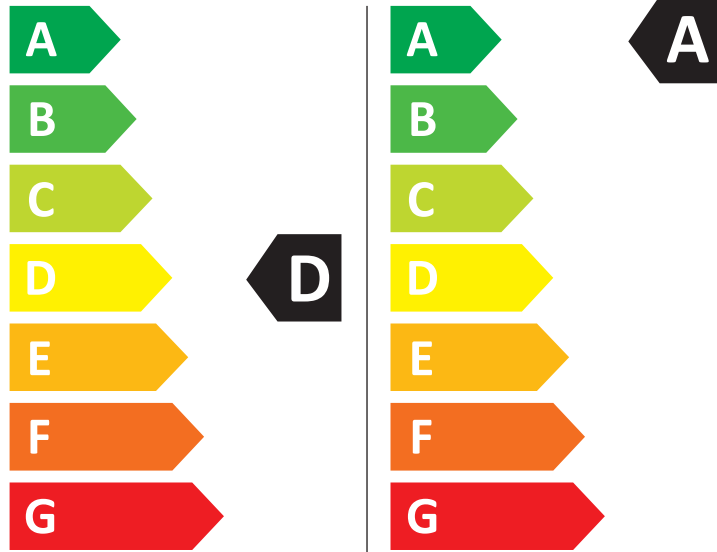

# ENERG

**SAMSUNG**

WD90DG6B85BK

308 kWh/100

44 kWh/100

ABCDEFG

72 dB  
ABCD

2019/2014