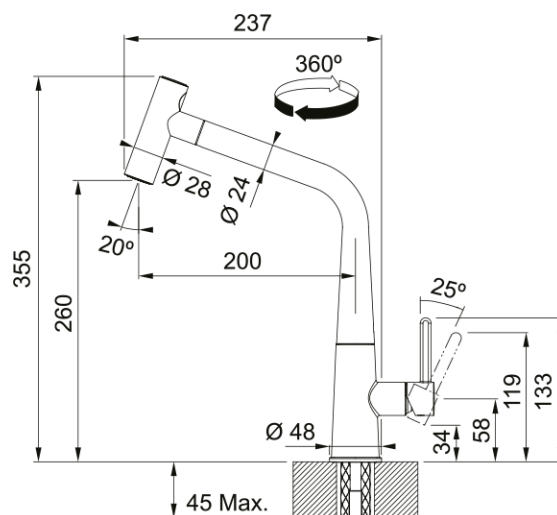

ICON DOCCIA SPRAY | 115.0625.188

Icon DOCCIA cromato

Estetica

Canna girevole	Canna L
Colore	Cromo
Materiale	Ottone
Materiale flessibile	Nylon nero
Materiale doccetta	Ottone

Dimensioni

Diametro foro incasso	35 mm
Diametro cartuccia	25 mm

Installazione

Tipo fissaggio	A gambo
Tipo flessibile	3/8"
Lunghezza tubo alimentazione	450 mm

Specifiche prodotto

Pressione	Alta pressione
Tipologia	Doccia spray
Posizione leva comando	Leva laterale
Tipo areatore	360°