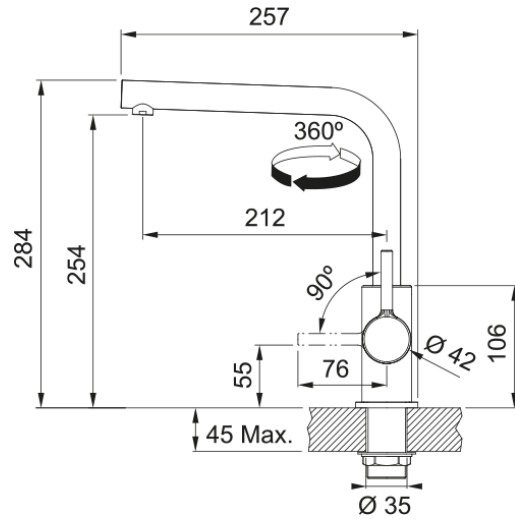

LINA L CANNA GIREVOLE STONE GREY | 115.0728.480

Miscelatore LINA L CANNA GIREVOLE STONE GREY con rotazione della canna a 360°

Estetica

Canna girevole Canna L

Colore Stone grey

Materiale Ottone

Dimensioni

Diametro foro incasso 35 mm

Diametro cartuccia 35 mm

Installazione

Tipo fissaggio A gambo

Tipo flessibile 3/8"

Lunghezza tubo alimentazione 450 mm

Specifiche prodotto

Pressione Alta pressione

Tipologia Canna girevole

Posizione leva comando Leva laterale

Tipo areatore 360°

Dati generali

Marchio Franke

Famiglia prodotti Smart

Gamma Lina

Caratteristiche

Cartuccia Eco No