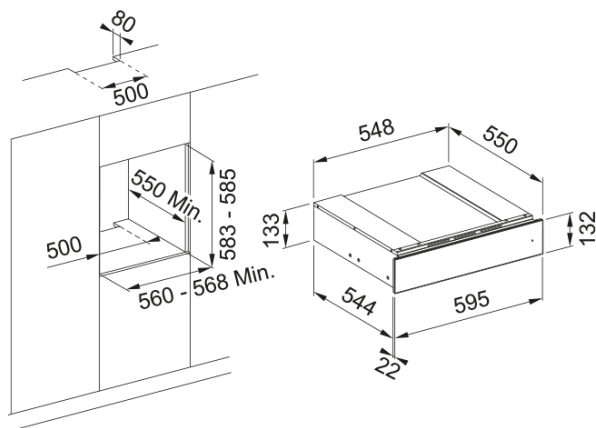

Cassetto accessori vino FMY 14 WCRD XS | 131.0691.006

Il cassetto accessori per cantinetta da vino FMY 14 WCRD XS è completo di cavatappi ad ala, cavatappi sommelier, cavatappi a lama, apribottiglie per champagne, anello salvagoccia, versatore per vino, versatore per champagne, tappo per champagne, taglierino apri-collarino

Estetica

Colore	Inox
Tipologia	Accessori cassetto

Dimensioni

Larghezza totale	595.0
Altezza totale	133.0
Profondità totale	566.0

Dati generali

Marchio	Franke
Famiglia prodotti	Mythos